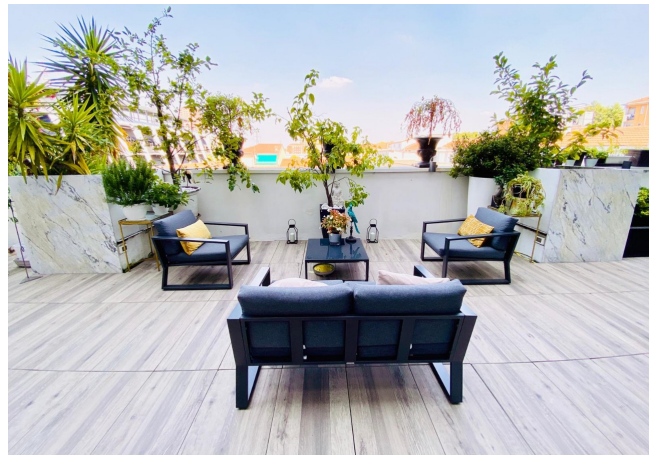

Location 2338

LOFT
LUSSUOSO
MILANO (MI)

Si può consultare la scheda online di questa location all'indirizzo <http://www.inlocation.it/location/2338>