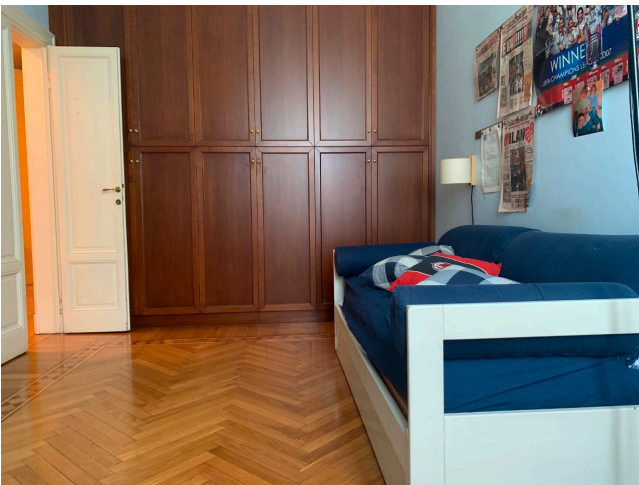

Location 2336

APPARTAMENTO
CLASSICO
MILANO (MI)

Si può consultare la scheda online di questa location all'indirizzo <http://www.inlocation.it/location/2336>