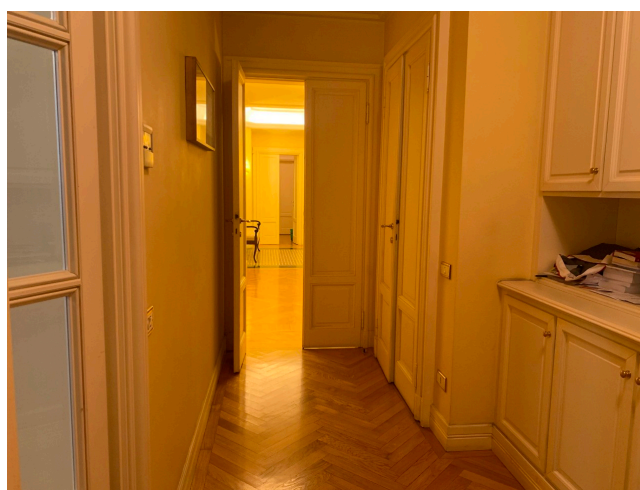

Location 2336

APPARTAMENTO
CLASSICO
MILANO (MI)

Si può consultare la scheda online di questa location all'indirizzo <http://www.inlocation.it/location/2336>