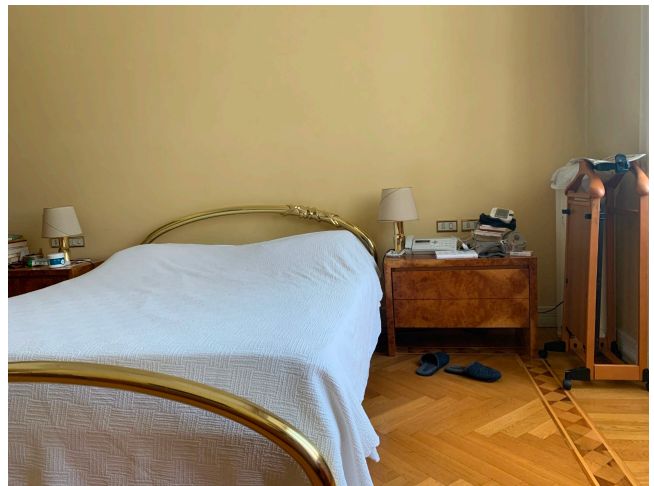

Location 2336

APPARTAMENTO
CLASSICO
MILANO (MI)

Si può consultare la scheda online di questa location all'indirizzo <http://www.inlocation.it/location/2336>