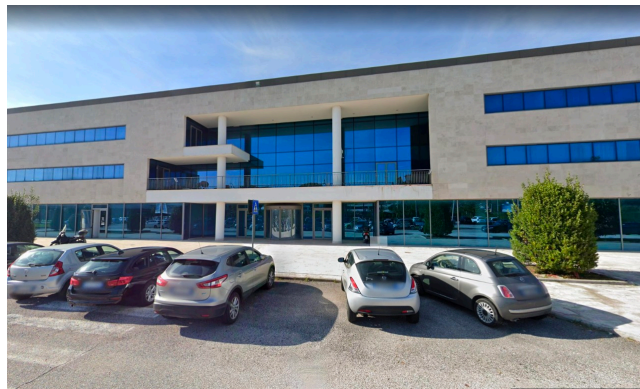

Location 2333

EDIFICIO
MODERNO
ROMA (RM) ROMA NORD

Palazzo vuoto su tre livelli, 20.000 mq, con aree dismesse.
Ingressi con due reception, piscina olimpionica dismessa con
acqua, spalti, spogliatoi, uffici, corridoi con uffici, sale riunioni
in ottimo stato con moquette. Piano Hotel con varie stanze
arredate, spazi comuni a vetrate sui parcheggi privati.
Ascensori.