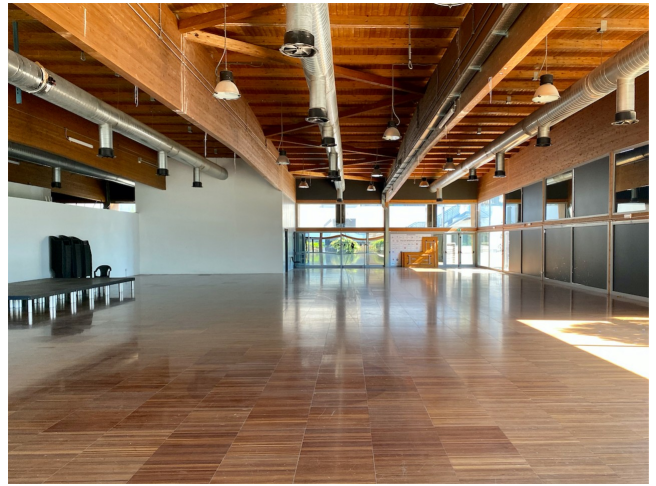

Location 2332

CENTRO SPORTIVO
MODERNO
ROMA (RM) ROMA NORD

Centro sportivo con piscina esterna, piscina interna, palestre, sale pesi, spogliatoi. Parcheggio privato. bar

Si può consultare la scheda online di questa location all'indirizzo <http://www.inlocation.it/location/2332>