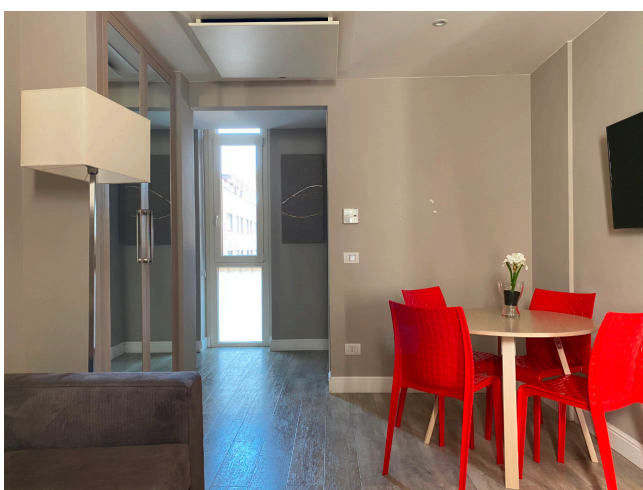

Location 2331

HOTEL
MODERNO
ROMA ROMA NORD

Struttura ricettiva con design moderno. Comodi spazi
logistici. Lobby grande con reception e bar. Stanze moderne

Si può consultare la scheda online di questa location all'indirizzo <http://www.inlocation.it/location/2331>