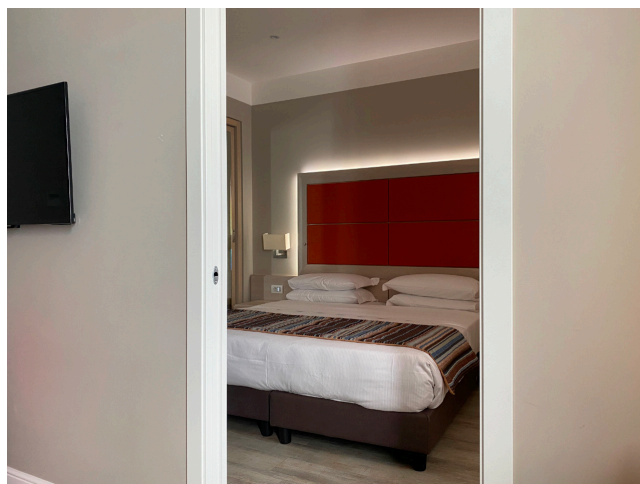

Location 2331

HOTEL
MODERNO
ROMA ROMA NORD

Struttura ricettiva con design moderno. Comodi spazi
logistici. Lobby grande con reception e bar. Stanze moderne

Si può consultare la scheda online di questa location all'indirizzo <http://www.inlocation.it/location/2331>