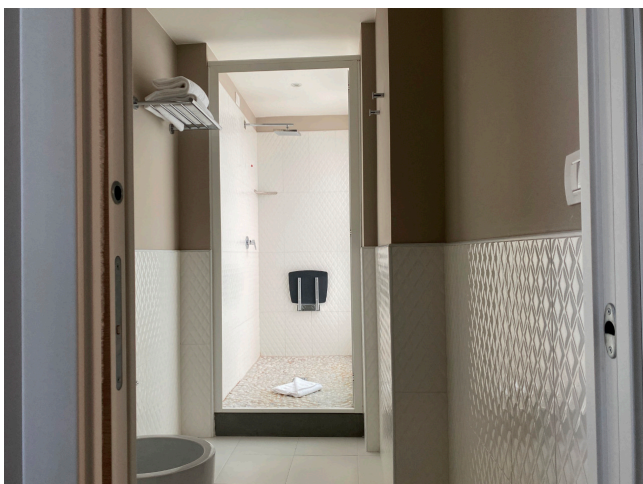

Location 2331

HOTEL
MODERNO
ROMA ROMA NORD

Struttura ricettiva con design moderno. Comodi spazi
logistici. Lobby grande con reception e bar. Stanze moderne

Si può consultare la scheda online di questa location all'indirizzo <http://www.inlocation.it/location/2331>