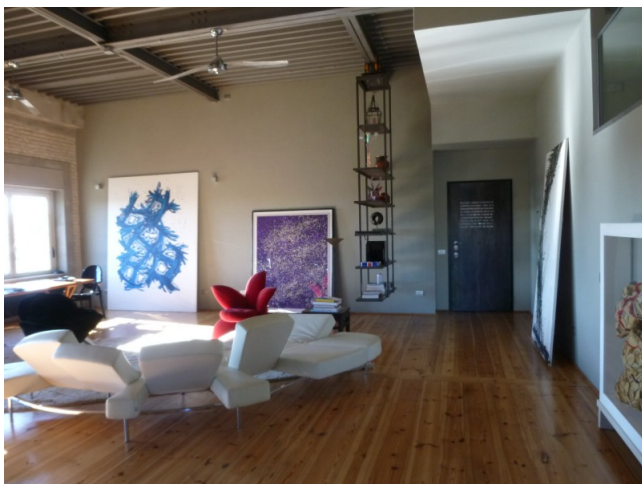

Location 233

LOFT
MODERNO
ROMA (RM) OSTIENSE

Appartamento stile loft, con muri a mattoni, soffitti alti con putrelle in acciaio (ottimo per allestimento luci), due stanze da letto con due bagni, cucina in acciaio con isola open space, bellissima la vista.