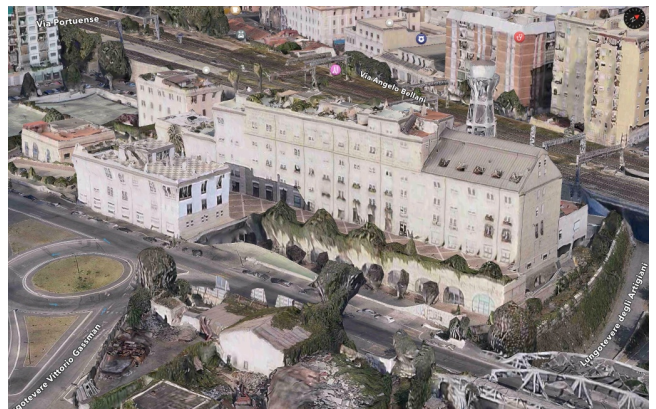

Location 233

LOFT
MODERNO
ROMA (RM) OSTIENSE

Appartamento stile loft, con muri a mattoni, soffitti alti con putrelle in acciaio (ottimo per allestimento luci), due stanze da letto con due bagni, cucina in acciaio con isola open space, bellissima la vista.