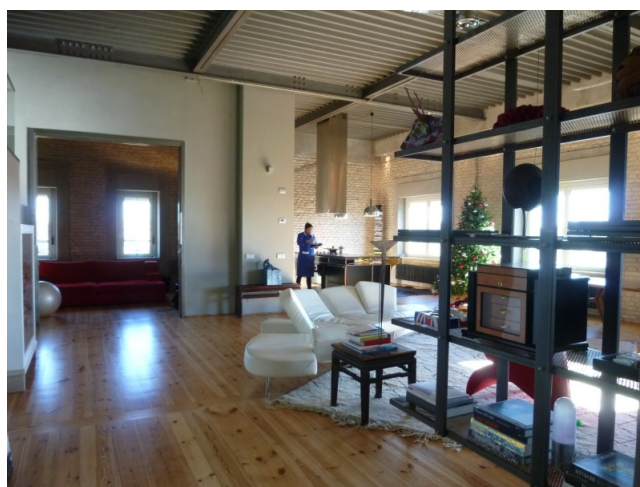

Location 233

LOFT
MODERNO
ROMA (RM) OSTIENSE

Appartamento stile loft, con muri a mattoni, soffitti alti con putrelle in acciaio (ottimo per allestimento luci), due stanze da letto con due bagni, cucina in acciaio con isola open space, bellissima la vista.