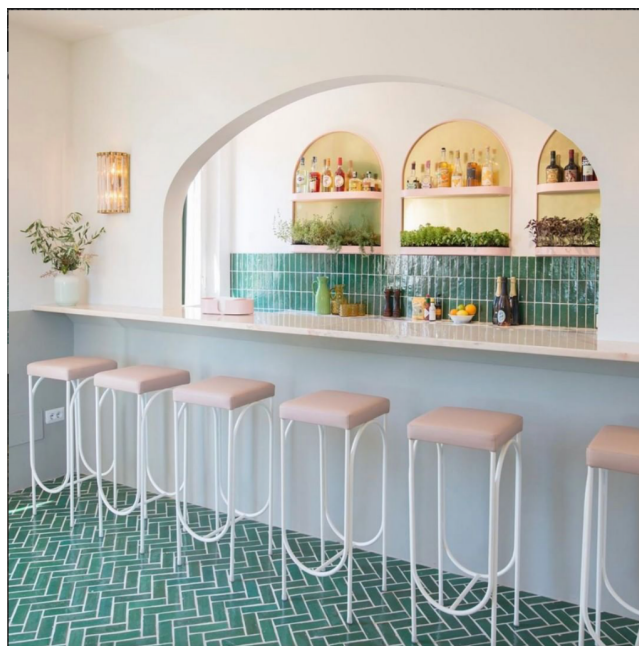

## Location 2329

VILLA  
ANTICA  
PISA (PI)

Elegante villa in Toscana

Si può consultare la scheda online di questa location all'indirizzo <http://www.inlocation.it/location/2329>