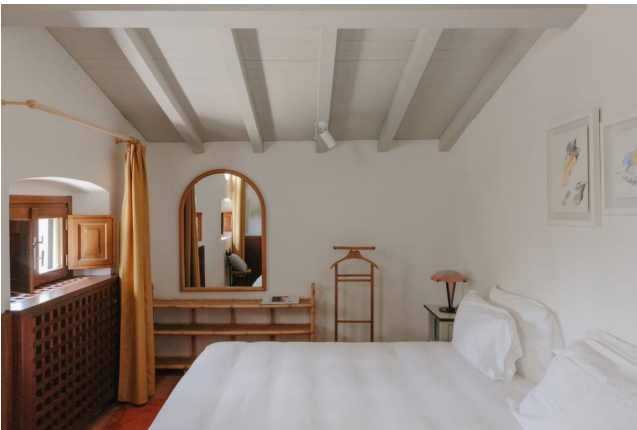

## Location 2329

VILLA  
ANTICA  
PISA (PI)

Elegante villa in Toscana

Si può consultare la scheda online di questa location all'indirizzo <http://www.inlocation.it/location/2329>