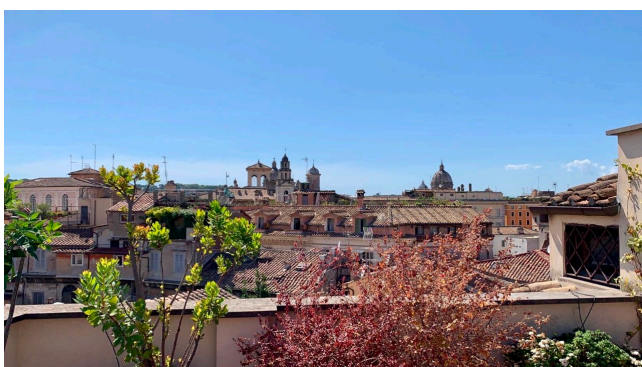

Location 2328

APPARTAMENTO
BOHEMIEN
ROMA (RM) GHETTO

Appartamento su piu livelli con terrazza vista tetti di Roma

Si può consultare la scheda online di questa location all'indirizzo <http://www.inlocation.it/location/2328>