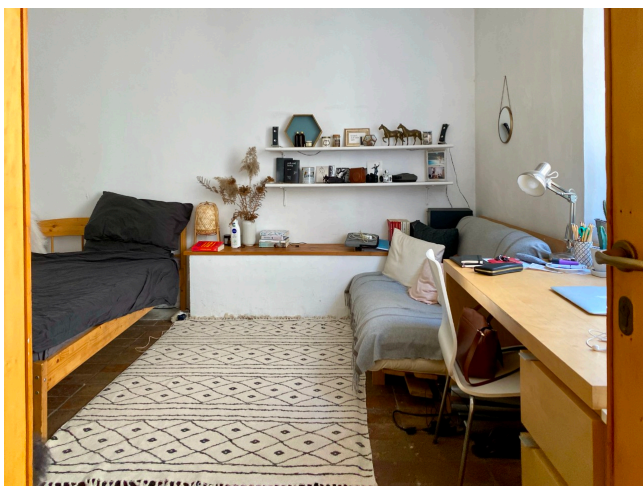

## Location 2321

LOFT  
INDUSTRIALE  
ROMA (RM) SAN LORENZO - TIBURTINO

Appartamento e laboratorio stilista, con open space, due camere da letto, cucina e servizi.

Si può consultare la scheda online di questa location all'indirizzo <http://www.inlocation.it/location/2321>