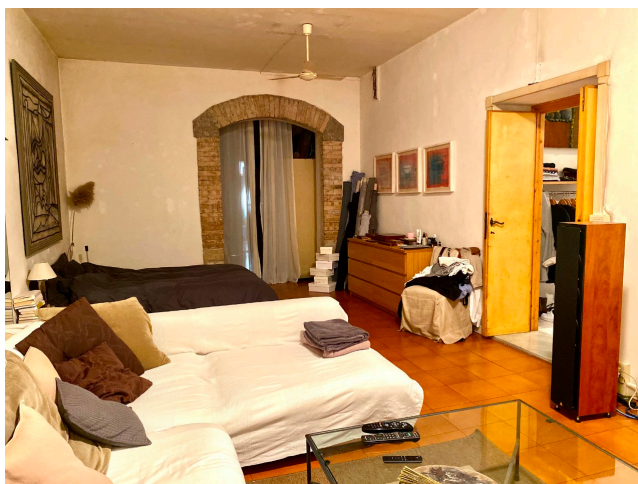

## Location 2321

LOFT  
INDUSTRIALE  
ROMA (RM) SAN LORENZO - TIBURTINO

Appartamento e laboratorio stilista, con open space, due camere da letto, cucina e servizi.

Si può consultare la scheda online di questa location all'indirizzo <http://www.inlocation.it/location/2321>