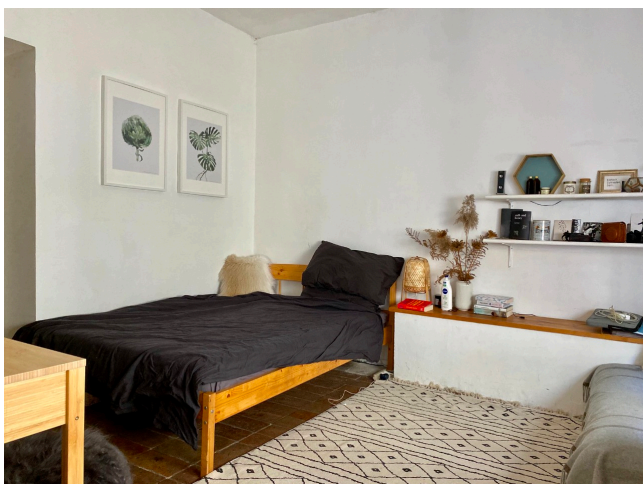

## Location 2321

LOFT  
INDUSTRIALE  
ROMA (RM) SAN LORENZO - TIBURTINO

Appartamento e laboratorio stilista, con open space, due camere da letto, cucina e servizi.

Si può consultare la scheda online di questa location all'indirizzo <http://www.inlocation.it/location/2321>