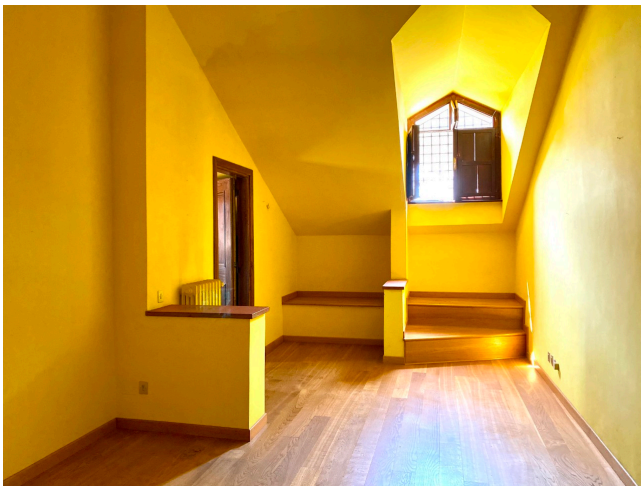

Location 2320

VILLA
VUOTA
ROMA (RM) ROMA NORD

Grande villa di 700mq disposta su tre livelli con ampie aree di rappresentanza, ampio giardino con piccola dependance e gazebo. Adiacente villetta cod: 2319