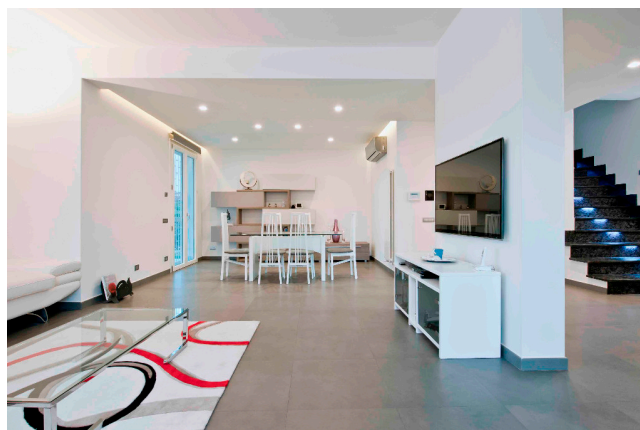

## Location 232

VILLA  
VUOTA  
ROMA (RM) ROMA SUD

VUOTA NON ABITATA - PRIVA DI ARREDI - Villetta su due livelli, minimalista e moderna. Parcheggio esterno alla villa comodo per mezzi tecnici. 6 kw disponibile.