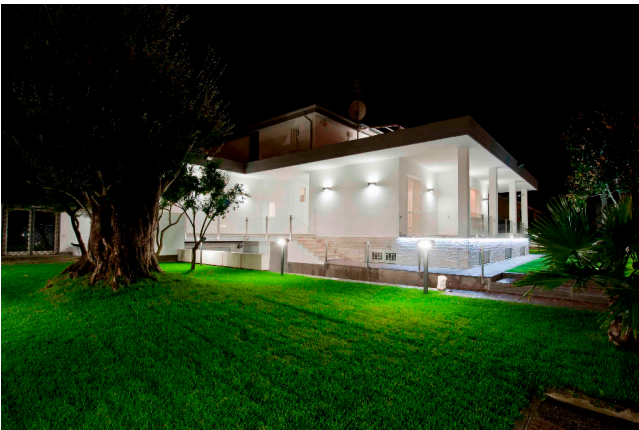

## Location 232

VILLA  
VUOTA  
ROMA (RM) ROMA SUD

VUOTA NON ABITATA - PRIVA DI ARREDI - Villetta su due livelli, minimalista e moderna. Parcheggio esterno alla villa comodo per mezzi tecnici. 6 kw disponibile.