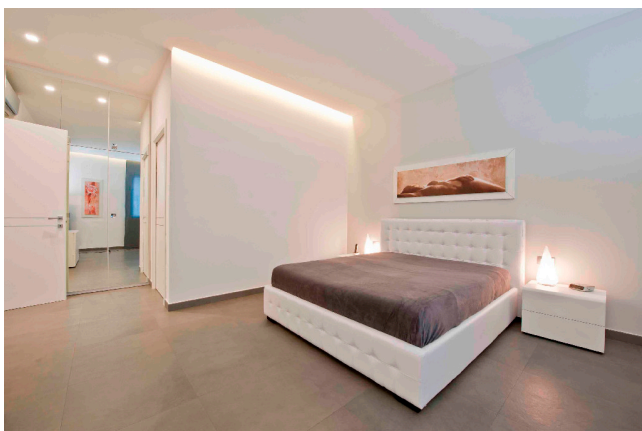

## Location 232

VILLA  
VUOTA  
ROMA (RM) ROMA SUD

VUOTA NON ABITATA - PRIVA DI ARREDI - Villetta su due livelli, minimalista e moderna. Parcheggio esterno alla villa comodo per mezzi tecnici. 6 kw disponibile.