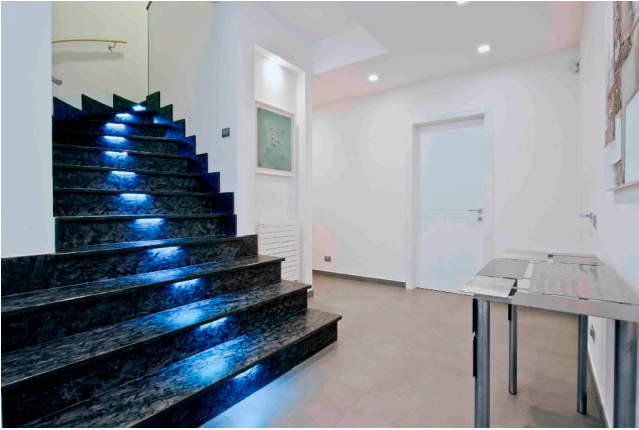

## Location 232

VILLA  
VUOTA  
ROMA (RM) ROMA SUD

VUOTA NON ABITATA - PRIVA DI ARREDI - Villetta su due livelli, minimalista e moderna. Parcheggio esterno alla villa comodo per mezzi tecnici. 6 kw disponibile.