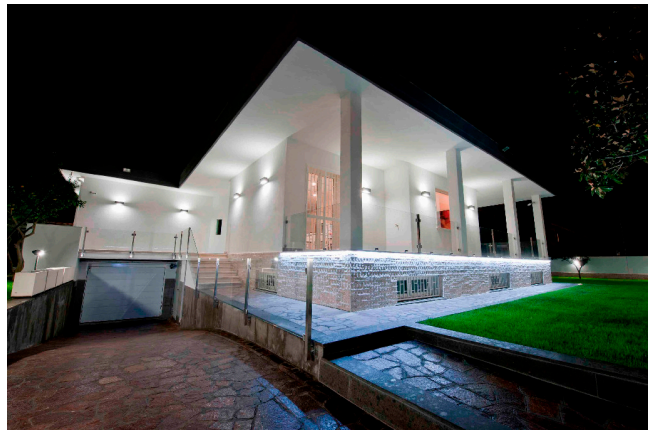

## Location 232

VILLA  
VUOTA  
ROMA (RM) ROMA SUD

VUOTA NON ABITATA - PRIVA DI ARREDI - Villetta su due livelli, minimalista e moderna. Parcheggio esterno alla villa comodo per mezzi tecnici. 6 kw disponibile.