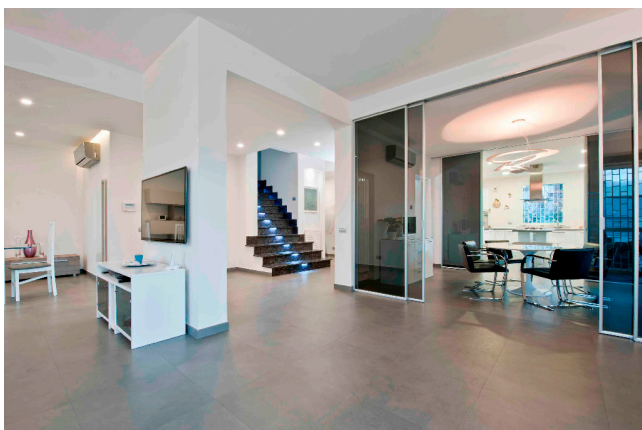

## Location 232

VILLA  
VUOTA  
ROMA (RM) ROMA SUD

VUOTA NON ABITATA - PRIVA DI ARREDI - Villetta su due livelli, minimalista e moderna. Parcheggio esterno alla villa comodo per mezzi tecnici. 6 kw disponibile.