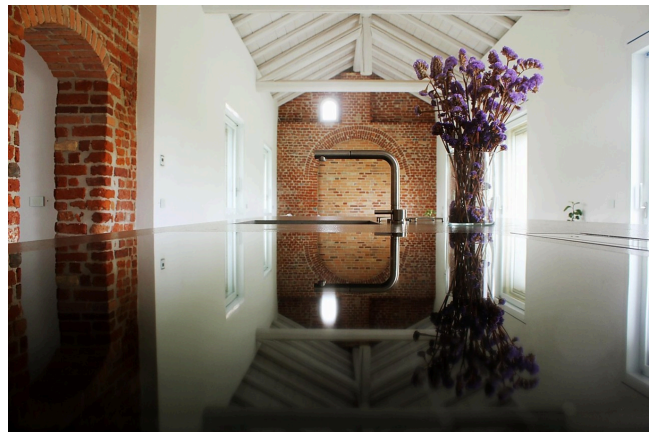

Location 2318

VILLA
MODERNA
MILANO (MI)

Si può consultare la scheda online di questa location all'indirizzo <http://www.inlocation.it/location/2318>