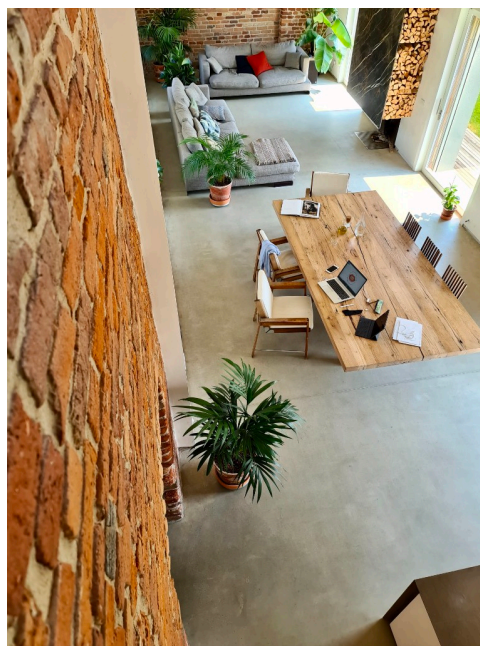

Location 2318

VILLA
MODERNA
MILANO (MI)

Si può consultare la scheda online di questa location all'indirizzo <http://www.inlocation.it/location/2318>