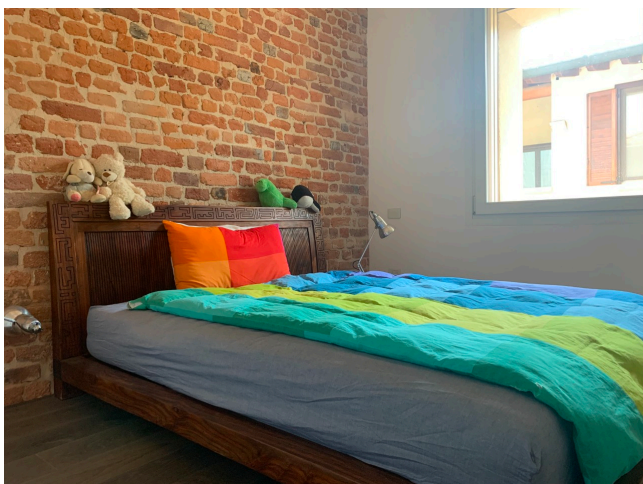

Location 2318

VILLA
MODERNA
MILANO (MI)

Si può consultare la scheda online di questa location all'indirizzo <http://www.inlocation.it/location/2318>