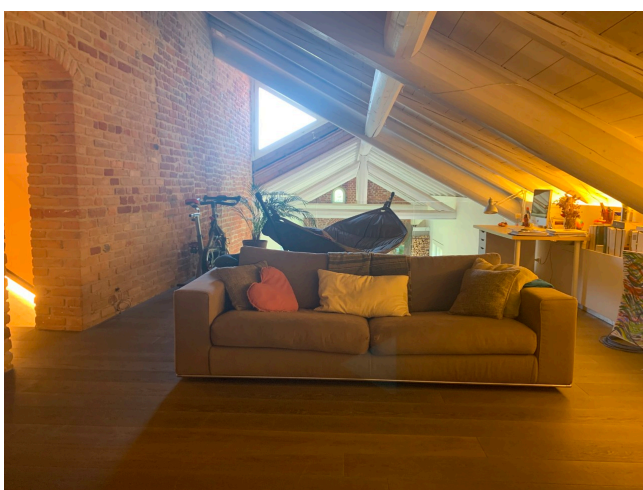

Location 2318

VILLA
MODERNA
MILANO (MI)

Si può consultare la scheda online di questa location all'indirizzo <http://www.inlocation.it/location/2318>