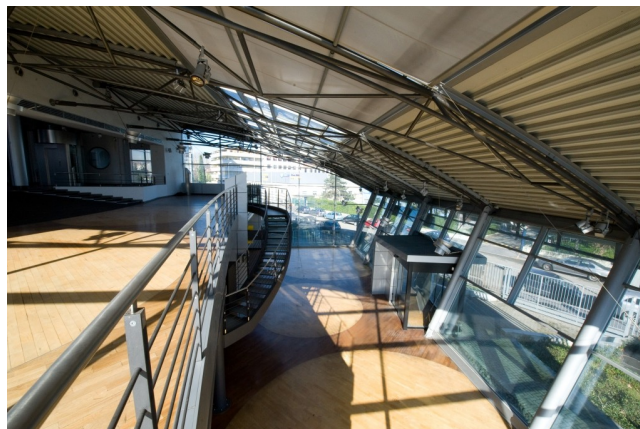

Location 2317

SPAZIO EVENTI
MODERNO
MILANO (MI)

Si può consultare la scheda online di questa location all'indirizzo <http://www.inlocation.it/location/2317>