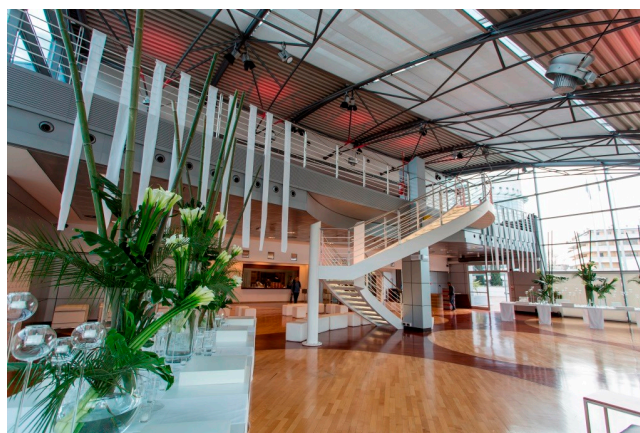

Location 2317

SPAZIO EVENTI
MODERNO
MILANO (MI)

Si può consultare la scheda online di questa location all'indirizzo <http://www.inlocation.it/location/2317>