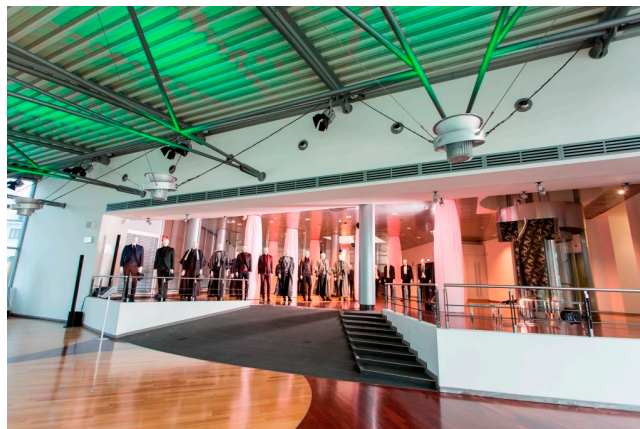

Location 2317

SPAZIO EVENTI
MODERNO
MILANO (MI)

Si può consultare la scheda online di questa location all'indirizzo <http://www.inlocation.it/location/2317>