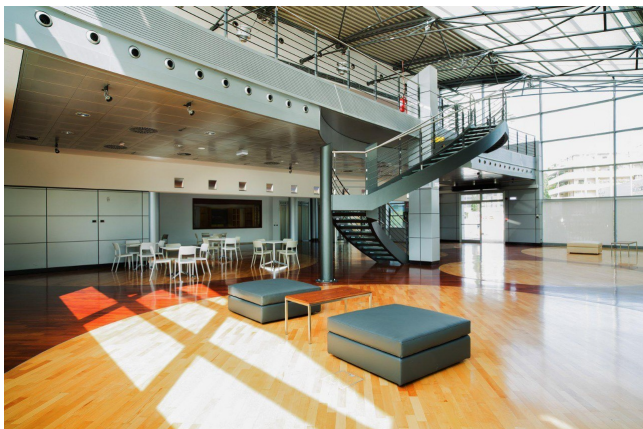

Location 2317

SPAZIO EVENTI
MODERNO
MILANO (MI)

Si può consultare la scheda online di questa location all'indirizzo <http://www.inlocation.it/location/2317>