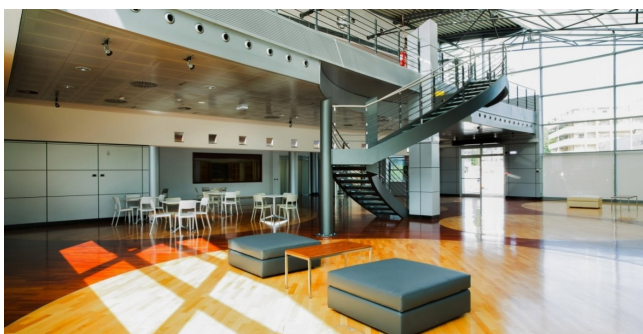

Location 2317

SPAZIO EVENTI
MODERNO
MILANO (MI)

Si può consultare la scheda online di questa location all'indirizzo <http://www.inlocation.it/location/2317>