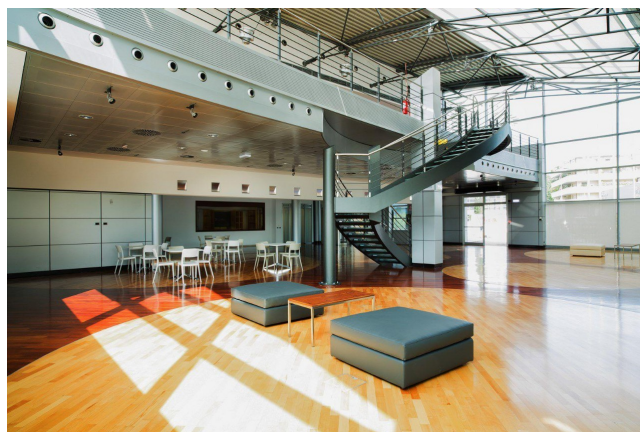

Location 2317

SPAZIO EVENTI
MODERNO
MILANO (MI)

Si può consultare la scheda online di questa location all'indirizzo <http://www.inlocation.it/location/2317>