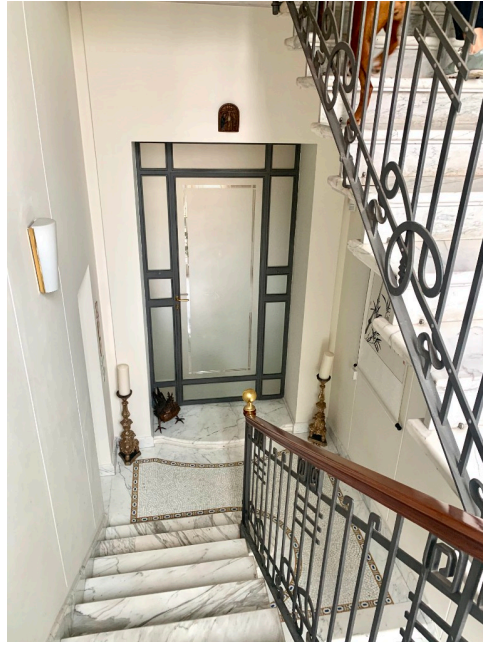

## Location 2316

VILLA  
MODERNA  
MILANO (MI)

Si può consultare la scheda online di questa location all'indirizzo <http://www.inlocation.it/location/2316>