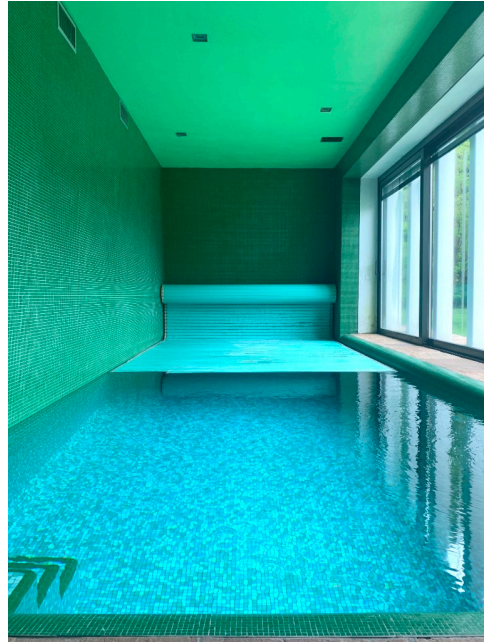

## Location 2316

VILLA  
MODERNA  
MILANO (MI)

Si può consultare la scheda online di questa location all'indirizzo <http://www.inlocation.it/location/2316>