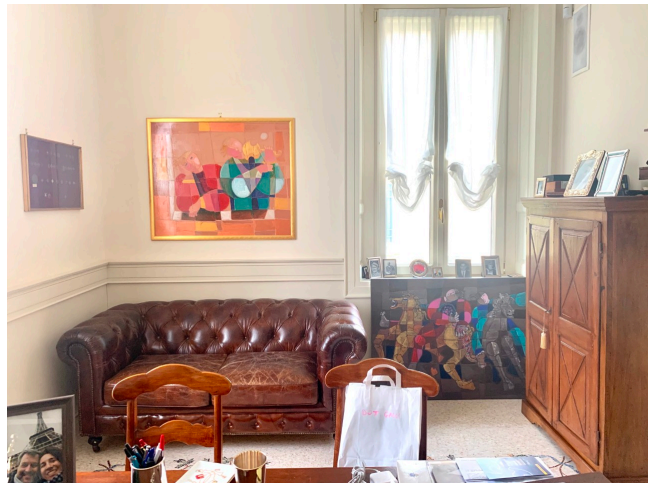

## Location 2316

VILLA  
MODERNA  
MILANO (MI)

Si può consultare la scheda online di questa location all'indirizzo <http://www.inlocation.it/location/2316>