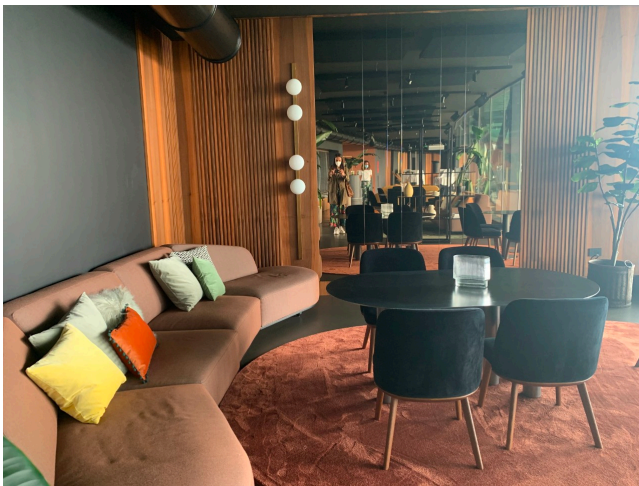

Location 2315

TERRAZZA
MODERNA
MILANO (MI)

Si può consultare la scheda online di questa location all'indirizzo <http://www.inlocation.it/location/2315>