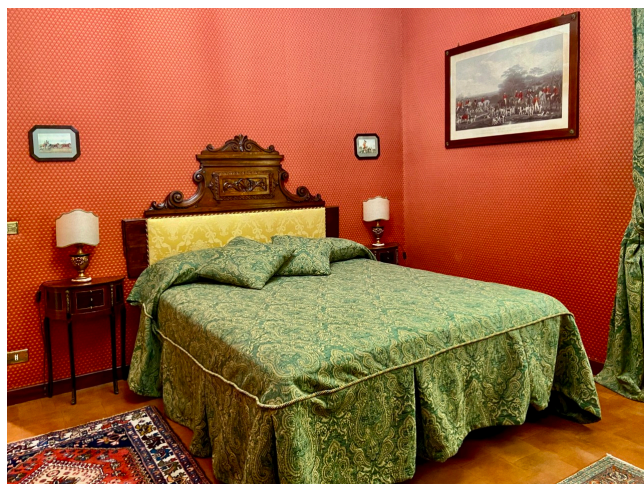

Location 2313

VILLA
ANTICA
ROMA (RM) ROMA SUD

Villa ai castelli romani con ampie aree di rappresentanza, 4 suite, dependance, ampi giardini, grotte e parcheggi x mezzi tecnici.

Si può consultare la scheda online di questa location all'indirizzo <http://www.inlocation.it/location/2313>