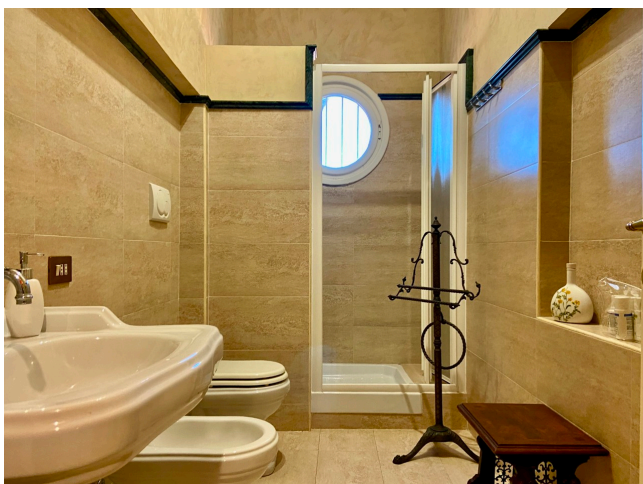

Location 2313

VILLA
ANTICA
ROMA (RM) ROMA SUD

Villa ai castelli romani con ampie aree di rappresentanza, 4 suite, dependance, ampi giardini, grotte e parcheggi x mezzi tecnici.

Si può consultare la scheda online di questa location all'indirizzo <http://www.inlocation.it/location/2313>