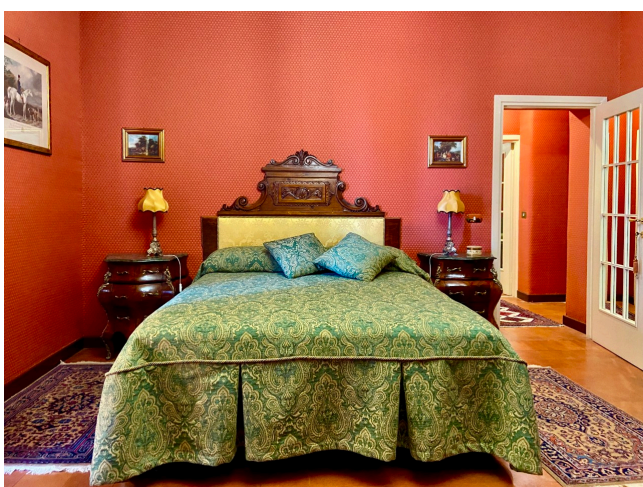

Location 2313

VILLA
ANTICA
ROMA (RM) ROMA SUD

Villa ai castelli romani con ampie aree di rappresentanza, 4 suite, dependance, ampi giardini, grotte e parcheggi x mezzi tecnici.

Si può consultare la scheda online di questa location all'indirizzo <http://www.inlocation.it/location/2313>