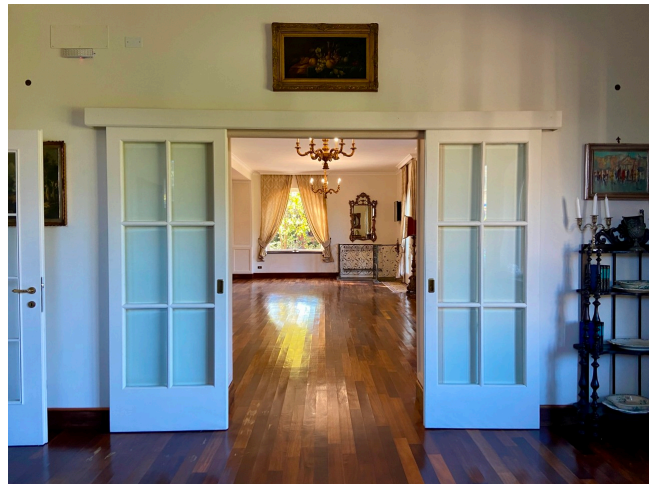

Location 2313

VILLA
ANTICA
ROMA (RM) ROMA SUD

Villa ai castelli romani con ampie aree di rappresentanza, 4 suite, dependance, ampi giardini, grotte e parcheggi x mezzi tecnici.

Si può consultare la scheda online di questa location all'indirizzo <http://www.inlocation.it/location/2313>