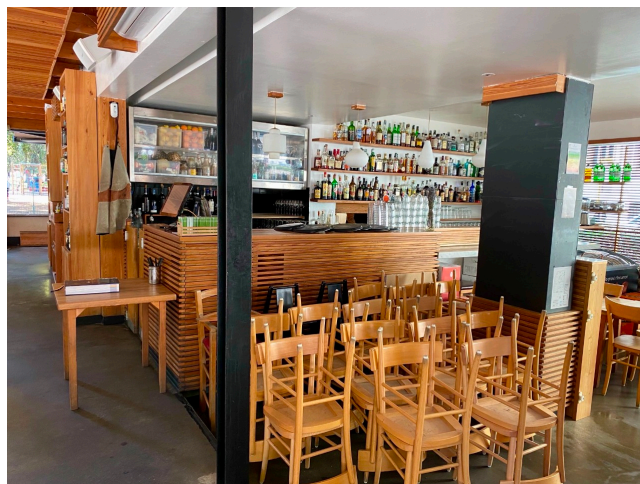

Location 2312

BAR
MODERNO
ROMA (RM) PARIOLI - PINCIANO - FLAMINIO

Locale bar in legno e vetro con spazi all'aperto comunali

Si può consultare la scheda online di questa location all'indirizzo <http://www.inlocation.it/location/2312>