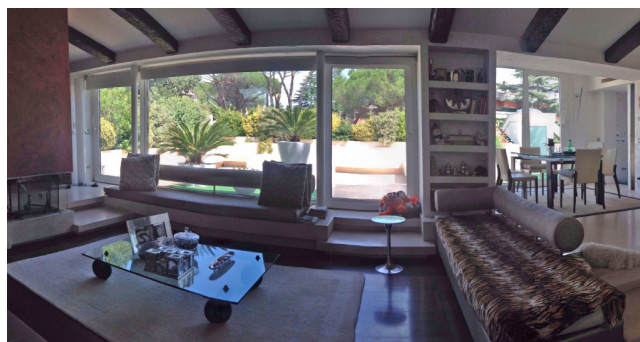

Location 231

ATTICO
MODERNO
ROMA (RM) PONTE MILVIO - FARNESINA - CASSIA

Attico moderno, di design, con camino. acciaio e vetro, terrazzo, bagni kitch, tetto con travi in legno, pavimenti in vetro glass marmo e parquet