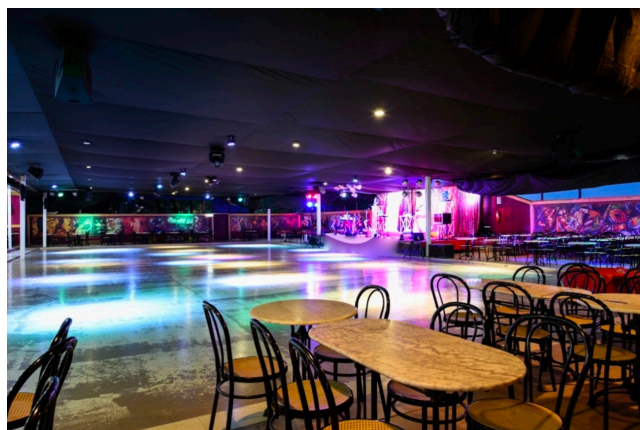

Location 2308

DISCOTECA

ROMA (RM) ROMA EST

Discoteca anni 80 con luci, palla e pista da ballo. Balera per liscio e latino.

Si può consultare la scheda online di questa location all'indirizzo <http://www.inlocation.it/location/2308>