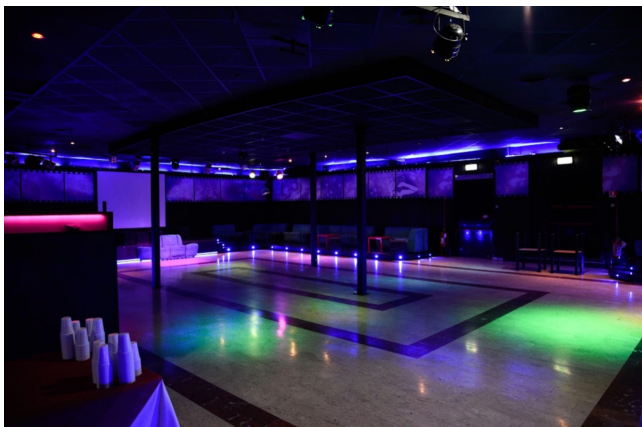

Location 2308

DISCOTECA

ROMA (RM) ROMA EST

Discoteca anni 80 con luci, palla e pista da ballo. Balera per liscio e latino.

Si può consultare la scheda online di questa location all'indirizzo <http://www.inlocation.it/location/2308>