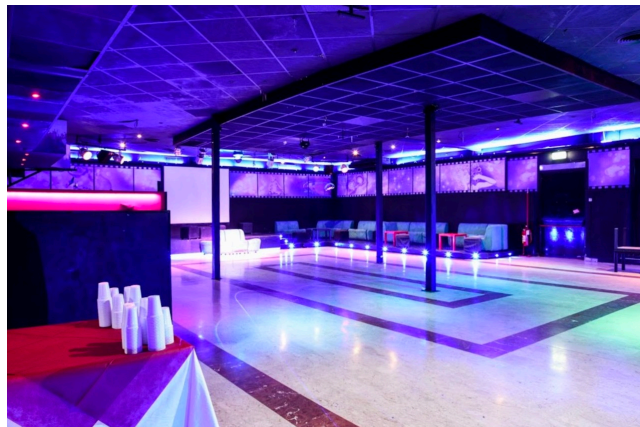

Location 2308

DISCOTECA

ROMA (RM) ROMA EST

Discoteca anni 80 con luci, palla e pista da ballo. Balera per liscio e latino.

Si può consultare la scheda online di questa location all'indirizzo <http://www.inlocation.it/location/2308>