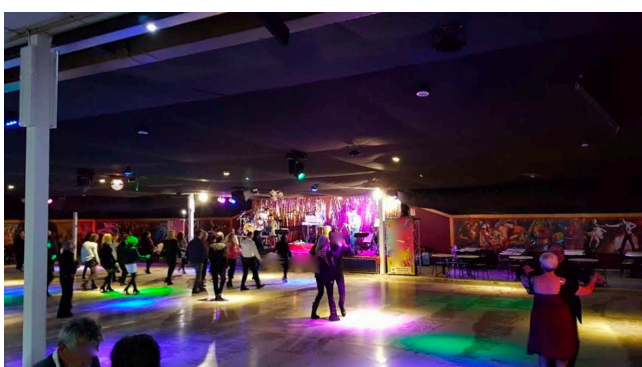

Location 2308

DISCOTECA

ROMA (RM) ROMA EST

Discoteca anni 80 con luci, palla e pista da ballo. Balera per liscio e latino.

Si può consultare la scheda online di questa location all'indirizzo <http://www.inlocation.it/location/2308>