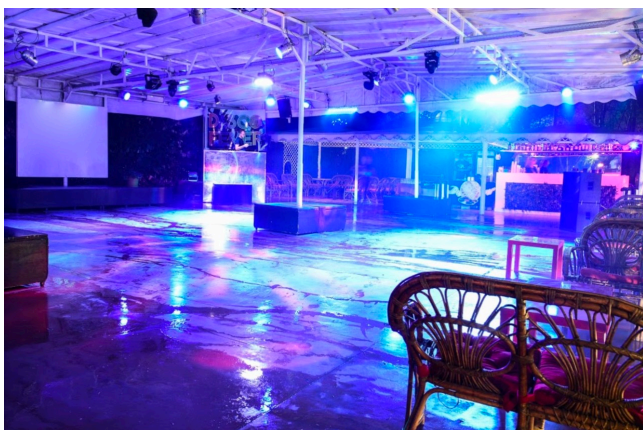

Location 2308

DISCOTECA

ROMA (RM) ROMA EST

Discoteca anni 80 con luci, palla e pista da ballo. Balera per liscio e latino.

Si può consultare la scheda online di questa location all'indirizzo <http://www.inlocation.it/location/2308>