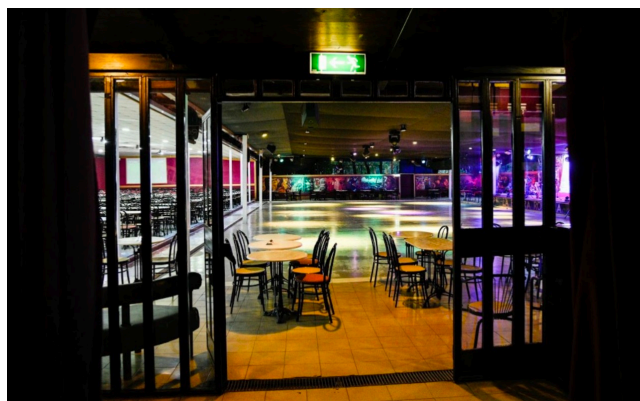

Location 2308

DISCOTECA

ROMA (RM) ROMA EST

Discoteca anni 80 con luci, palla e pista da ballo. Balera per liscio e latino.

Si può consultare la scheda online di questa location all'indirizzo <http://www.inlocation.it/location/2308>