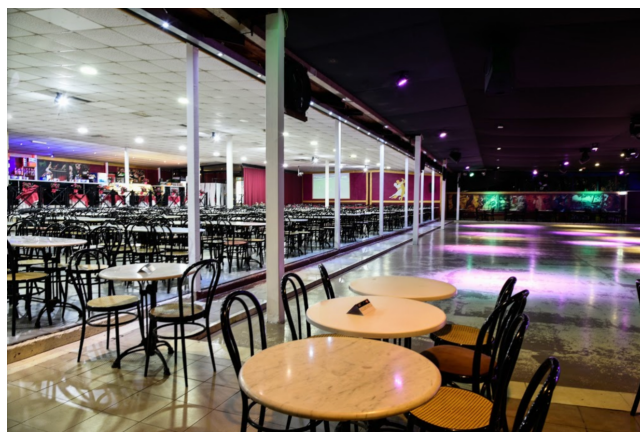

Location 2308

DISCOTECA

ROMA (RM) ROMA EST

Discoteca anni 80 con luci, palla e pista da ballo. Balera per liscio e latino.

Si può consultare la scheda online di questa location all'indirizzo <http://www.inlocation.it/location/2308>