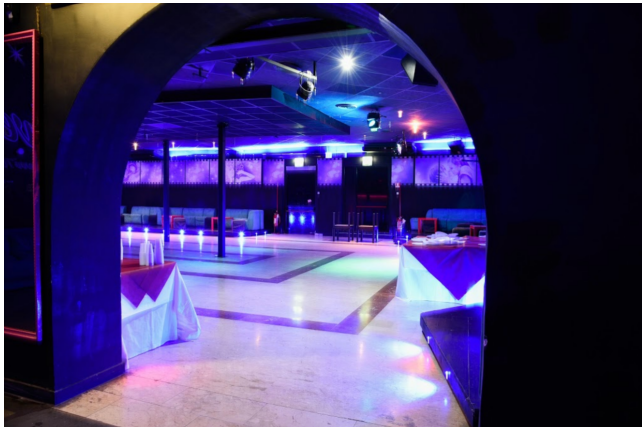

Location 2308

DISCOTECA

ROMA (RM) ROMA EST

Discoteca anni 80 con luci, palla e pista da ballo. Balera per liscio e latino.

Si può consultare la scheda online di questa location all'indirizzo <http://www.inlocation.it/location/2308>