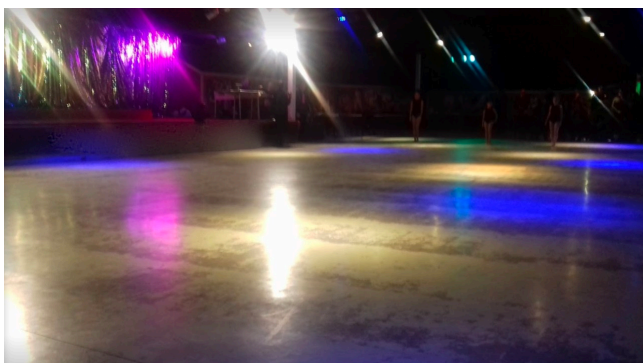

Location 2308

DISCOTECA

ROMA (RM) ROMA EST

Discoteca anni 80 con luci, palla e pista da ballo. Balera per liscio e latino.

Si può consultare la scheda online di questa location all'indirizzo <http://www.inlocation.it/location/2308>