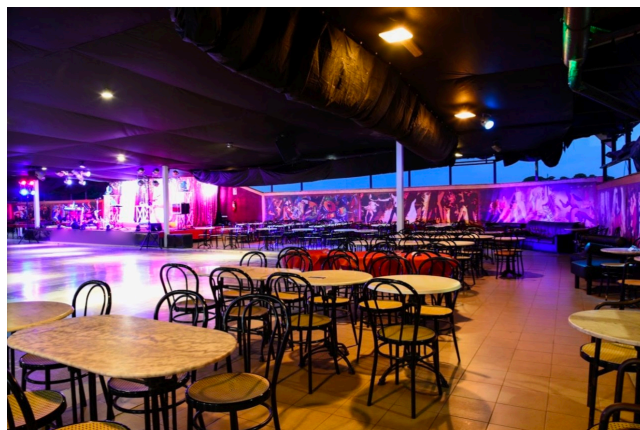

Location 2308

DISCOTECA

ROMA (RM) ROMA EST

Discoteca anni 80 con luci, palla e pista da ballo. Balera per liscio e latino.

Si può consultare la scheda online di questa location all'indirizzo <http://www.inlocation.it/location/2308>