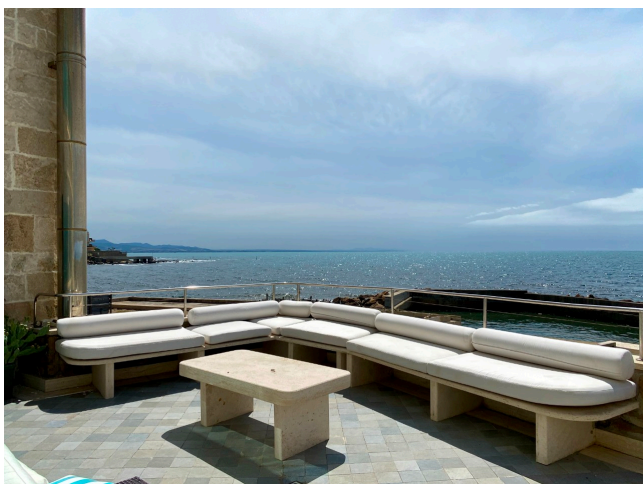

Location 2307

VILLA
MARE
SANTA MARINELLA (RM)

Moderna villa sul mare di 700mq con grande piscina, dependance a vetri e porto privato. La villa è disposta su tre livelli con ampio giardino attrezzato. Al piano terra con salone doppio, sala da pranzo e cucina; al -1 salone con due stanze da letto e servizi; al primo piano due stanze da letto con balcone. Parcheggi comodi.