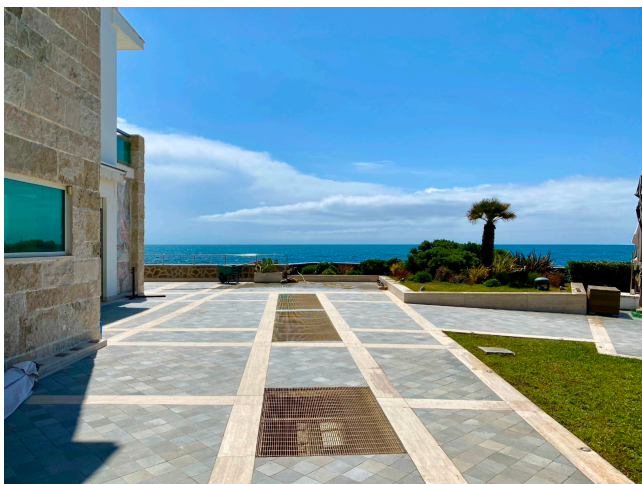

Location 2307

VILLA
MARE
SANTA MARINELLA (RM)

Moderna villa sul mare di 700mq con grande piscina, dependance a vetri e porto privato. La villa è disposta su tre livelli con ampio giardino attrezzato. Al piano terra con salone doppio, sala da pranzo e cucina; al -1 salone con due stanze da letto e servizi; al primo piano due stanze da letto con balcone. Parcheggi comodi.