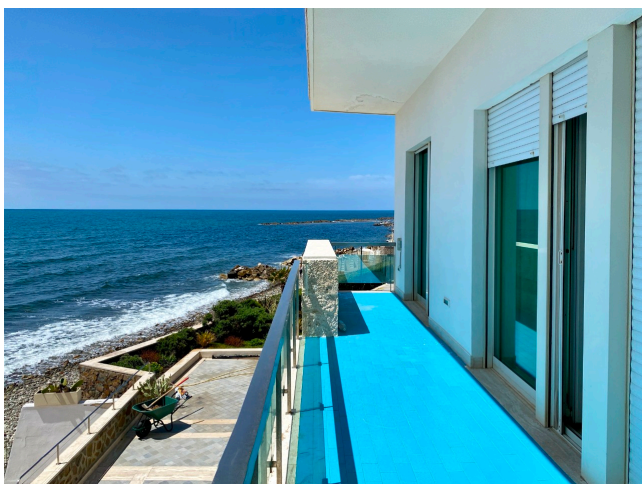

Location 2307

VILLA
MARE
SANTA MARINELLA (RM)

Moderna villa sul mare di 700mq con grande piscina, dependance a vetri e porto privato. La villa è disposta su tre livelli con ampio giardino attrezzato. Al piano terra con salone doppio, sala da pranzo e cucina; al -1 salone con due stanze da letto e servizi; al primo piano due stanze da letto con balcone. Parcheggi comodi.