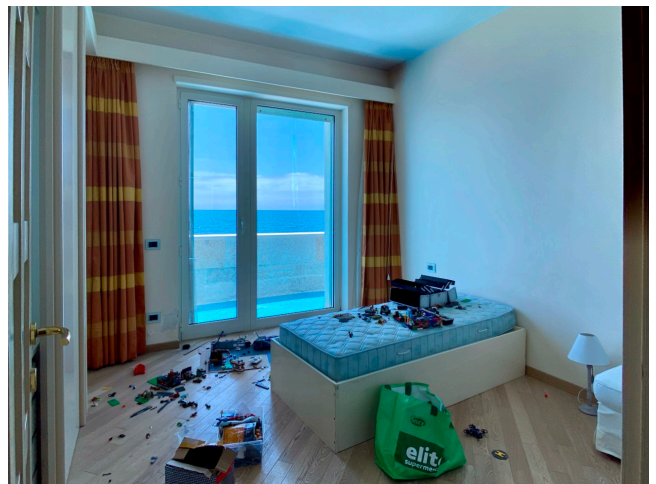

Location 2307

VILLA
MARE
SANTA MARINELLA (RM)

Moderna villa sul mare di 700mq con grande piscina, dependance a vetri e porto privato. La villa è disposta su tre livelli con ampio giardino attrezzato. Al piano terra con salone doppio, sala da pranzo e cucina; al -1 salone con due stanze da letto e servizi; al primo piano due stanze da letto con balcone. Parcheggi comodi.