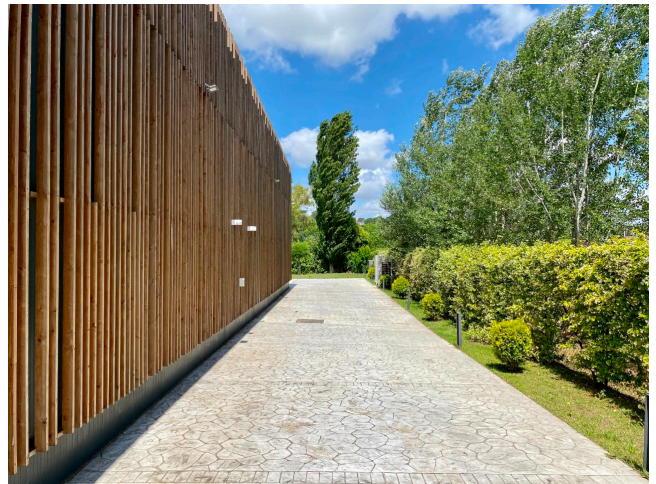

Location 2306

UFFICIO
MODERNO
ROMA (RM) PONTE MILVIO - FARNESINA - CASSIA

Studio di architetti moderno su due livelli con parcheggio privato.

Si può consultare la scheda online di questa location all'indirizzo <http://www.inlocation.it/location/2306>