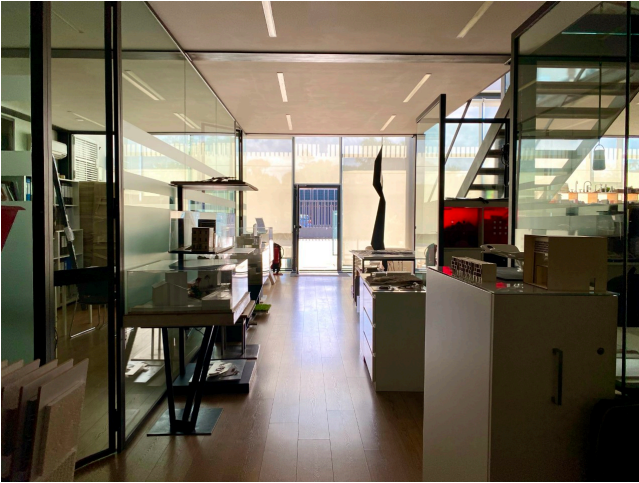

Location 2306

UFFICIO
MODERNO
ROMA (RM) PONTE MILVIO - FARNESINA - CASSIA

Studio di architetti moderno su due livelli con parcheggio privato.

Si può consultare la scheda online di questa location all'indirizzo <http://www.inlocation.it/location/2306>