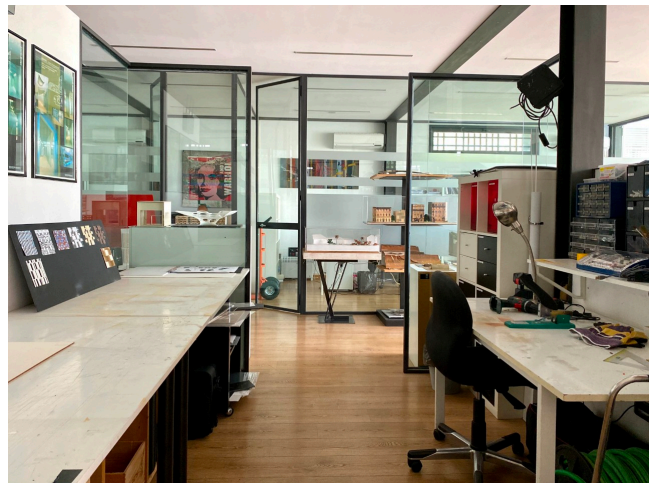

Location 2306

UFFICIO
MODERNO
ROMA (RM) PONTE MILVIO - FARNESINA - CASSIA

Studio di architetti moderno su due livelli con parcheggio privato.

Si può consultare la scheda online di questa location all'indirizzo <http://www.inlocation.it/location/2306>