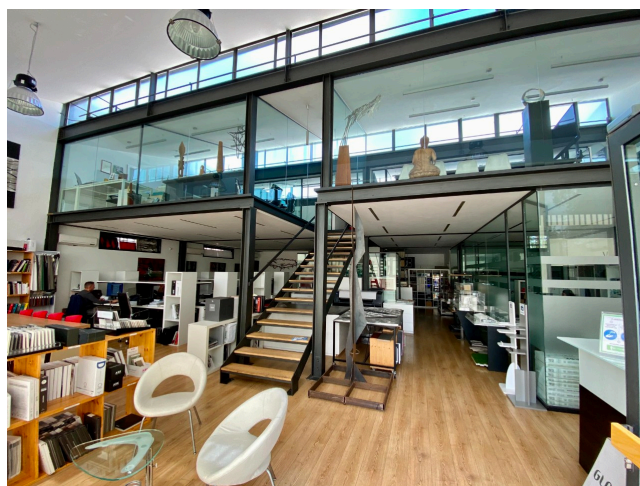

Location 2306

UFFICIO
MODERNO
ROMA (RM) PONTE MILVIO - FARNESINA - CASSIA

Studio di architetti moderno su due livelli con parcheggio privato.

Si può consultare la scheda online di questa location all'indirizzo <http://www.inlocation.it/location/2306>