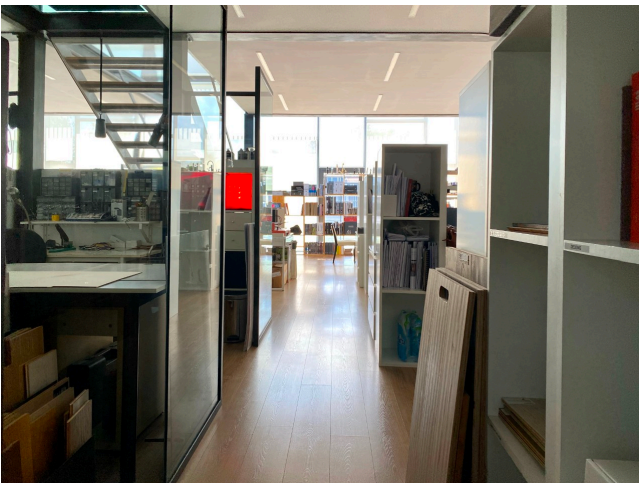

Location 2306

UFFICIO
MODERNO
ROMA (RM) PONTE MILVIO - FARNESINA - CASSIA

Studio di architetti moderno su due livelli con parcheggio privato.

Si può consultare la scheda online di questa location all'indirizzo <http://www.inlocation.it/location/2306>