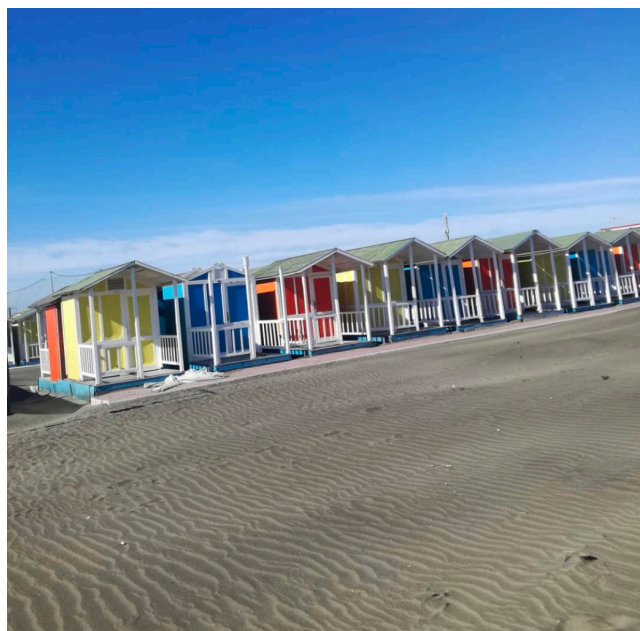

Location 2305

STABILIMENTO BALNEARE

ROMA (RM)

Stabilimento balneare sul litorale romano con particolari cabine tutte colorate.

Si può consultare la scheda online di questa location all'indirizzo <http://www.inlocation.it/location/2305>