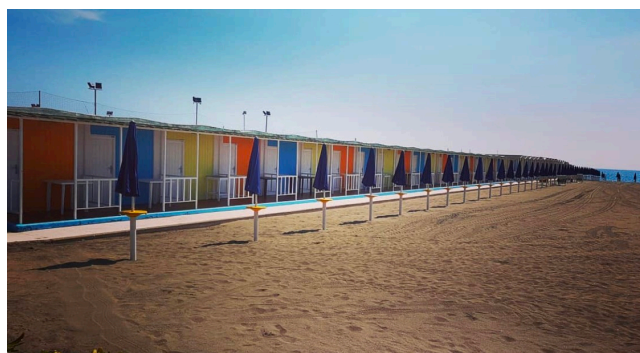

Location 2305

STABILIMENTO BALNEARE

ROMA (RM)

Stabilimento balneare sul litorale romano con particolari cabine tutte colorate.

Si può consultare la scheda online di questa location all'indirizzo <http://www.inlocation.it/location/2305>