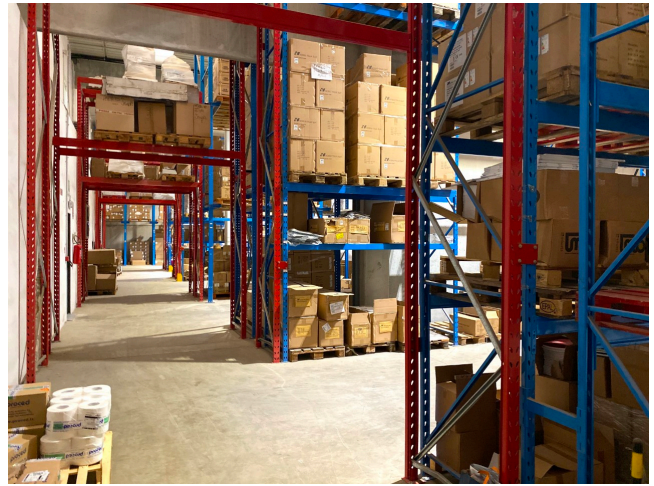

Location 2303

UFFICIO
MODERNO
ROMA (RM) ROMA SUD

Ufficio moderno con magazzino (stile Ikea) con rampe di carico e scarico tir. parcheggi privati.

Si può consultare la scheda online di questa location all'indirizzo <http://www.inlocation.it/location/2303>