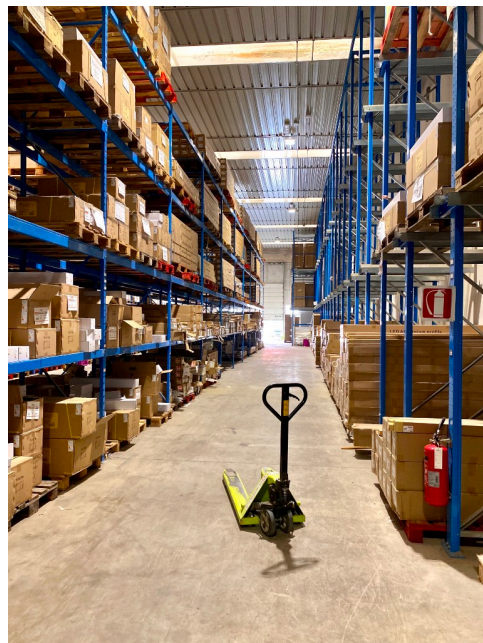

Location 2303

UFFICIO
MODERNO
ROMA (RM) ROMA SUD

Ufficio moderno con magazzino (stile Ikea) con rampe di carico e scarico tir. parcheggi privati.

Si può consultare la scheda online di questa location all'indirizzo <http://www.inlocation.it/location/2303>