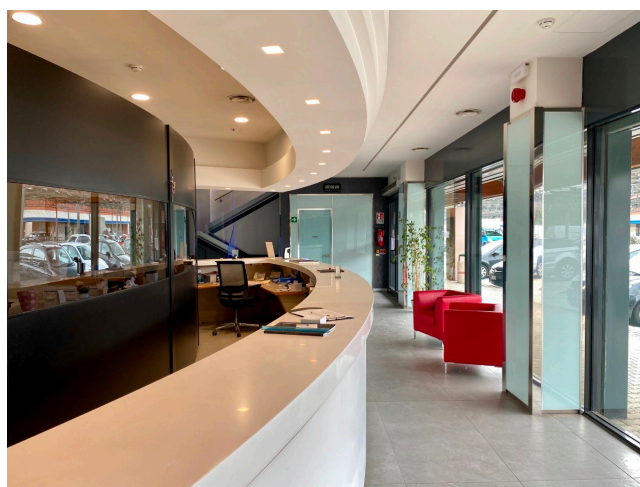

Location 2303

UFFICIO
MODERNO
ROMA (RM) ROMA SUD

Ufficio moderno con magazzino (stile Ikea) con rampe di carico e scarico tir. parcheggi privati.

Si può consultare la scheda online di questa location all'indirizzo <http://www.inlocation.it/location/2303>