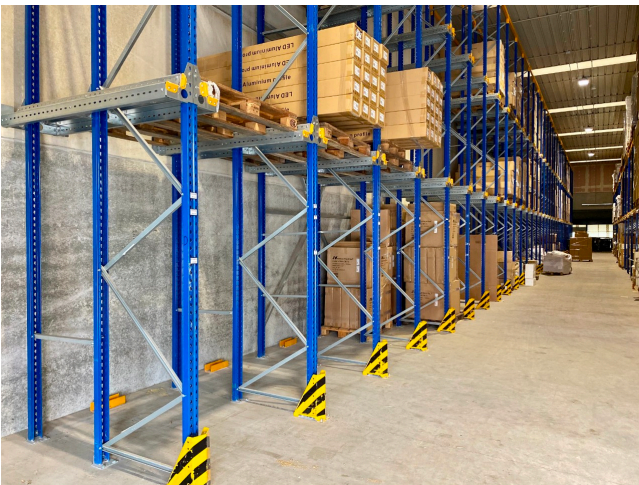

Location 2303

UFFICIO
MODERNO
ROMA (RM) ROMA SUD

Ufficio moderno con magazzino (stile Ikea) con rampe di carico e scarico tir. parcheggi privati.

Si può consultare la scheda online di questa location all'indirizzo <http://www.inlocation.it/location/2303>