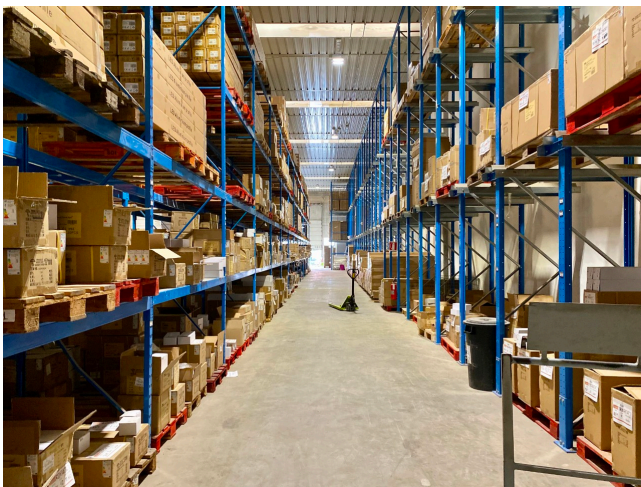

Location 2303

UFFICIO
MODERNO
ROMA (RM) ROMA SUD

Ufficio moderno con magazzino (stile Ikea) con rampe di carico e scarico tir. parcheggi privati.

Si può consultare la scheda online di questa location all'indirizzo <http://www.inlocation.it/location/2303>