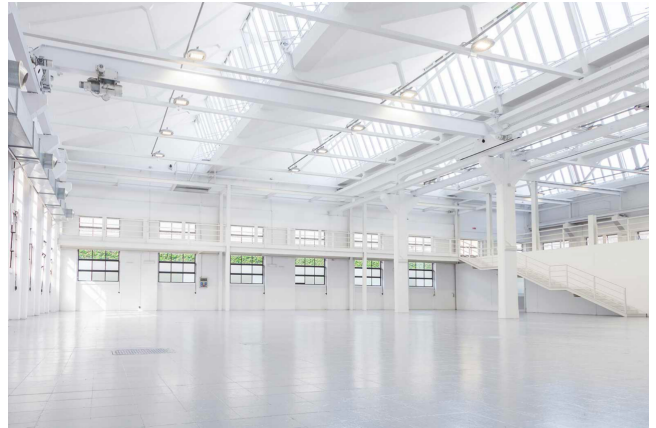

Location 2294

LOFT
INDUSTRIALE
MILANO (MI)

Si può consultare la scheda online di questa location all'indirizzo <http://www.inlocation.it/location/2294>