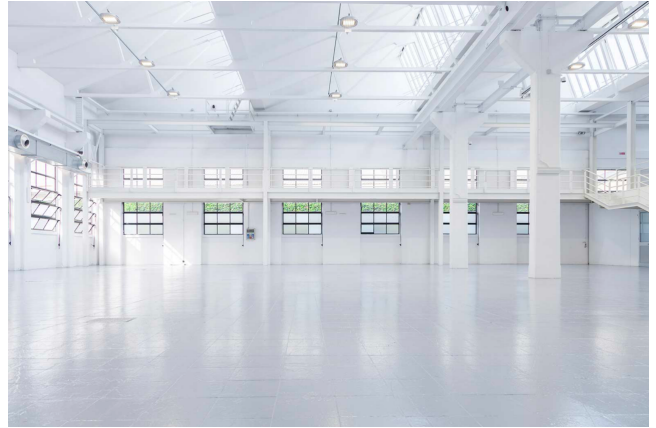

Location 2294

LOFT
INDUSTRIALE
MILANO (MI)

Si può consultare la scheda online di questa location all'indirizzo <http://www.inlocation.it/location/2294>