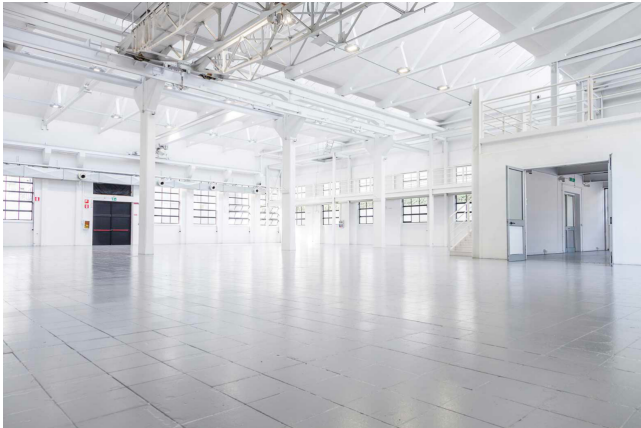

Location 2294

LOFT
INDUSTRIALE
MILANO (MI)

Si può consultare la scheda online di questa location all'indirizzo <http://www.inlocation.it/location/2294>