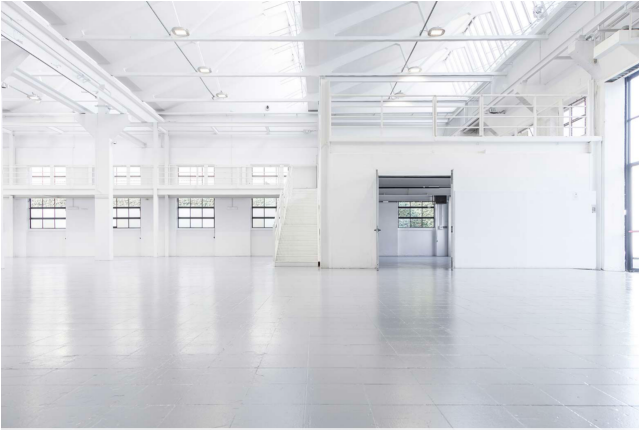

Location 2294

LOFT
INDUSTRIALE
MILANO (MI)

Si può consultare la scheda online di questa location all'indirizzo <http://www.inlocation.it/location/2294>