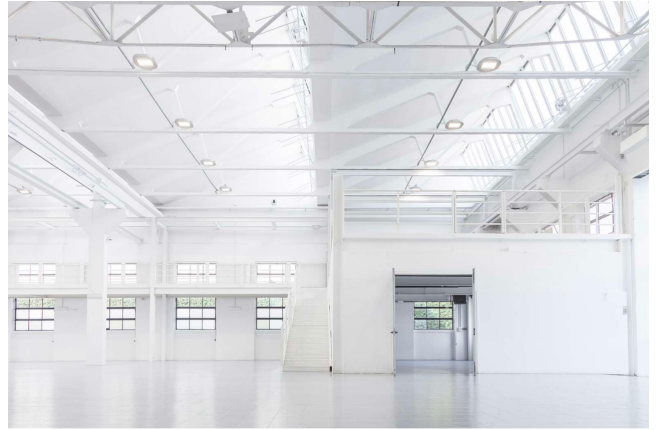

Location 2294

LOFT
INDUSTRIALE
MILANO (MI)

Si può consultare la scheda online di questa location all'indirizzo <http://www.inlocation.it/location/2294>