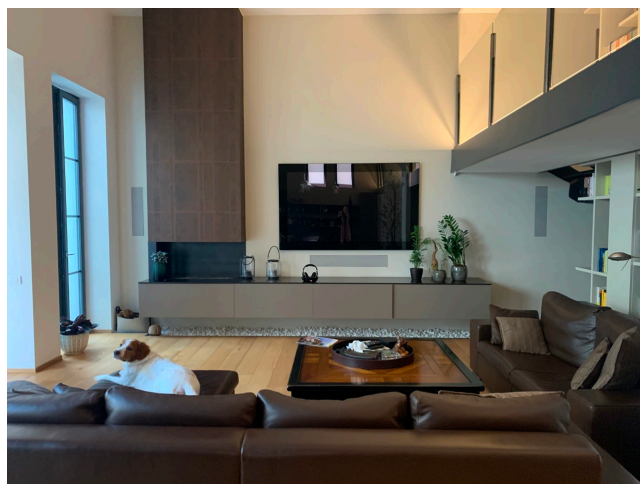

Location 2291

LOFT
MODERNO
MILANO (MI)

Si può consultare la scheda online di questa location all'indirizzo <http://www.inlocation.it/location/2291>