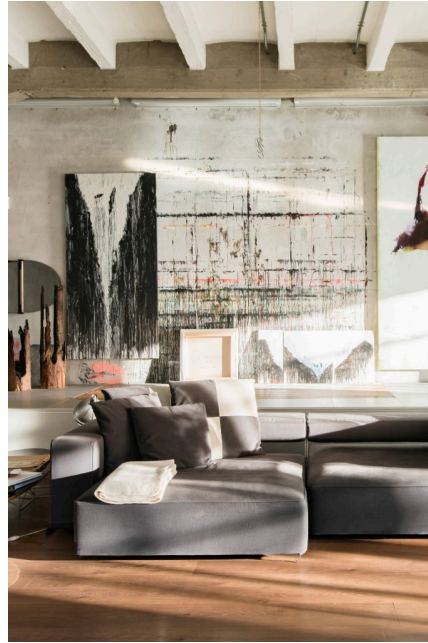

Location 2289

LOFT
CONTEMPORANEO
COMO (CO)

Si può consultare la scheda online di questa location all'indirizzo <http://www.inlocation.it/location/2289>