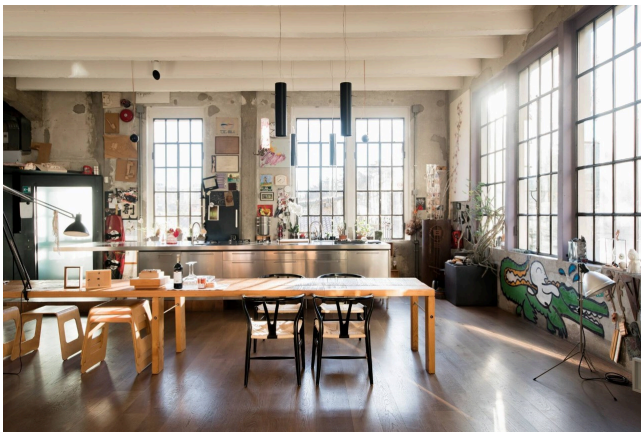

Location 2289

LOFT
CONTEMPORANEO
COMO (CO)

Si può consultare la scheda online di questa location all'indirizzo <http://www.inlocation.it/location/2289>