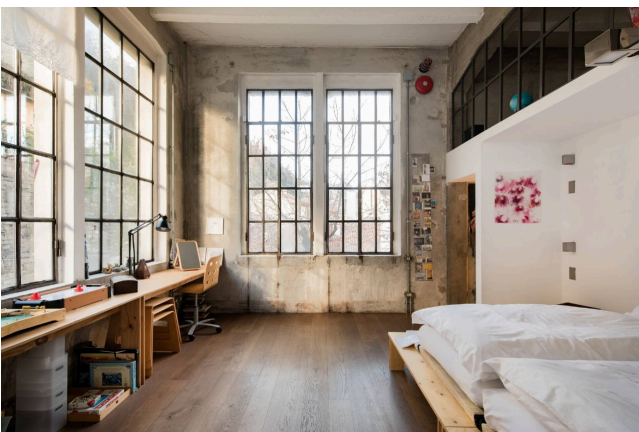

Location 2289

LOFT
CONTEMPORANEO
COMO (CO)

Si può consultare la scheda online di questa location all'indirizzo <http://www.inlocation.it/location/2289>