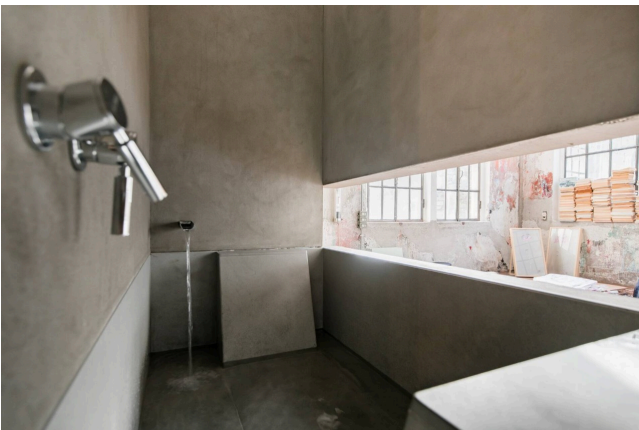

Location 2289

LOFT
CONTEMPORANEO
COMO (CO)

Si può consultare la scheda online di questa location all'indirizzo <http://www.inlocation.it/location/2289>