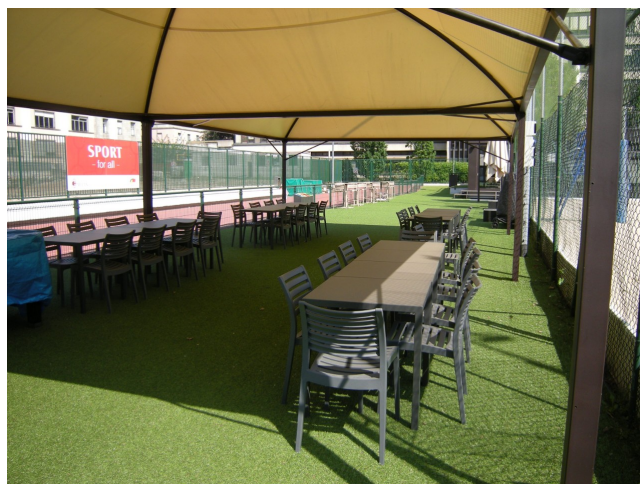

Location 2288

CENTRO SPORTIVO

MILANO (MI)

Si può consultare la scheda online di questa location all'indirizzo <http://www.inlocation.it/location/2288>