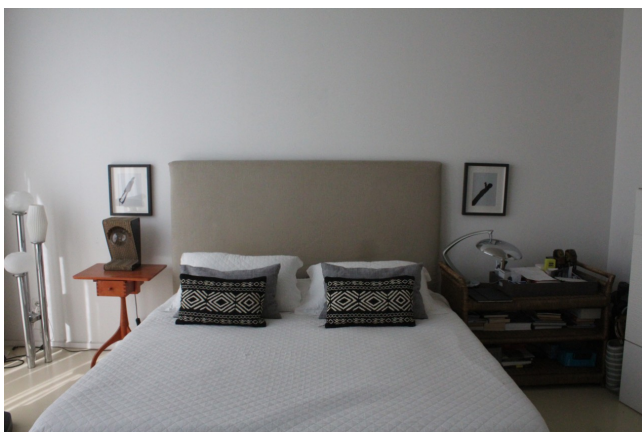

Location 2282

LOFT
CONTEMPORANEO
MILANO (MI)

Si può consultare la scheda online di questa location all'indirizzo <http://www.inlocation.it/location/2282>