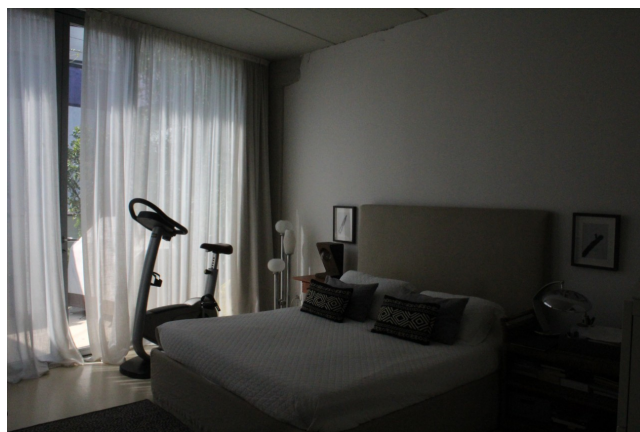

Location 2282

LOFT
CONTEMPORANEO
MILANO (MI)

Si può consultare la scheda online di questa location all'indirizzo <http://www.inlocation.it/location/2282>