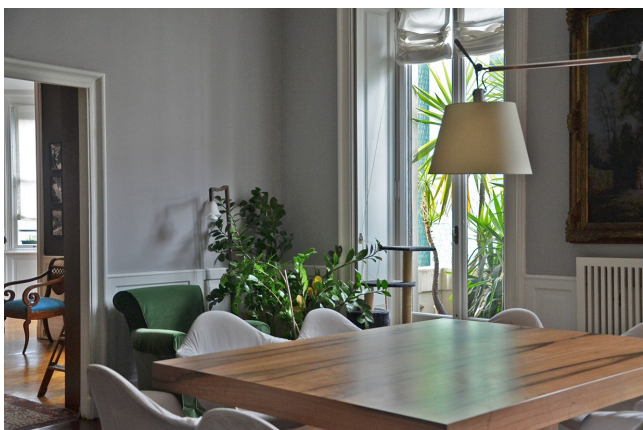

Location 2276

APPARTAMENTO
BOHEMIEN
MILANO (MI)

Si può consultare la scheda online di questa location all'indirizzo <http://www.inlocation.it/location/2276>