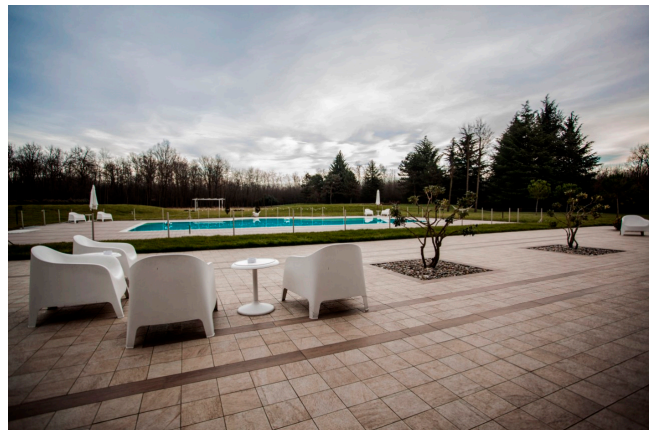

## Location 2268

VILLA  
MODERNA  
MILANO (MI)

Si può consultare la scheda online di questa location all'indirizzo <http://www.inlocation.it/location/2268>