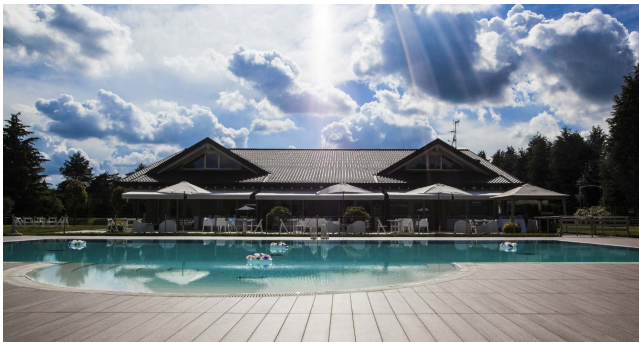

## Location 2268

VILLA  
MODERNA  
MILANO (MI)

Si può consultare la scheda online di questa location all'indirizzo <http://www.inlocation.it/location/2268>