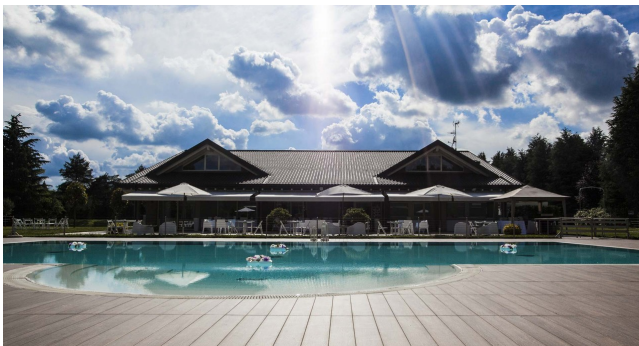

## Location 2268

VILLA  
MODERNA  
MILANO (MI)

Si può consultare la scheda online di questa location all'indirizzo <http://www.inlocation.it/location/2268>