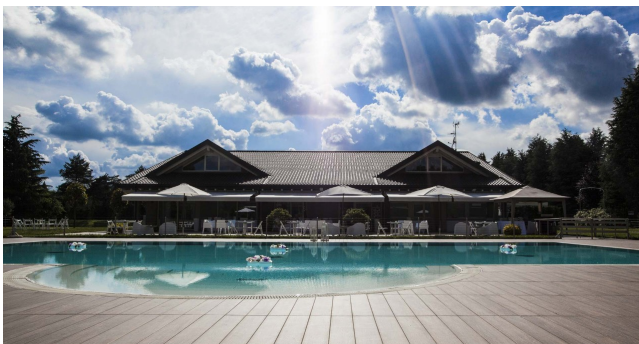

## Location 2268

VILLA  
MODERNA  
MILANO (MI)

Si può consultare la scheda online di questa location all'indirizzo <http://www.inlocation.it/location/2268>