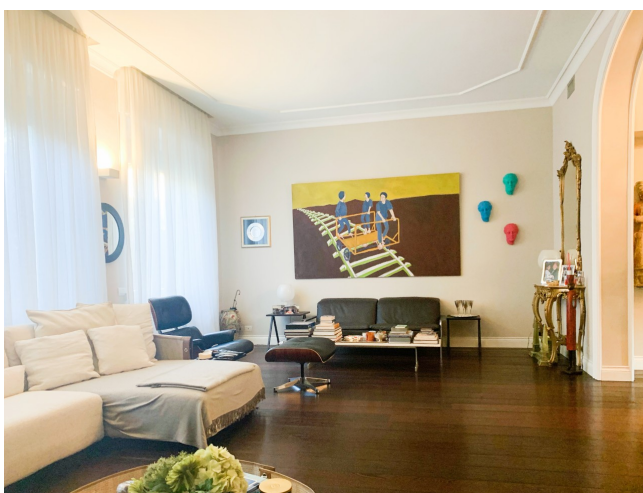

Location 2261

VILLA
CONTEMPORANEA
MILANO (MI)

Si può consultare la scheda online di questa location all'indirizzo <http://www.inlocation.it/location/2261>