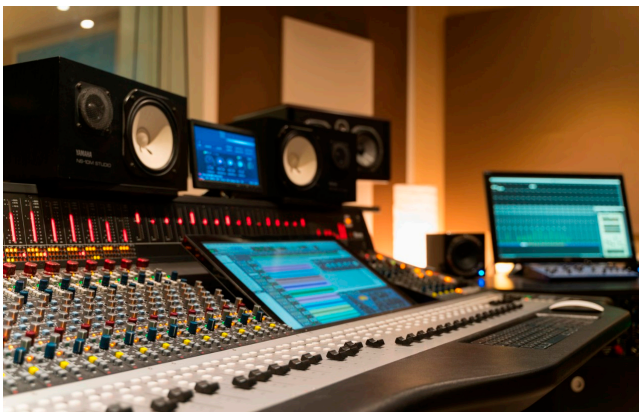

Location 2253

LOCATION INSOLITE

MILANO (MI)

Si può consultare la scheda online di questa location all'indirizzo <http://www.inlocation.it/location/2253>