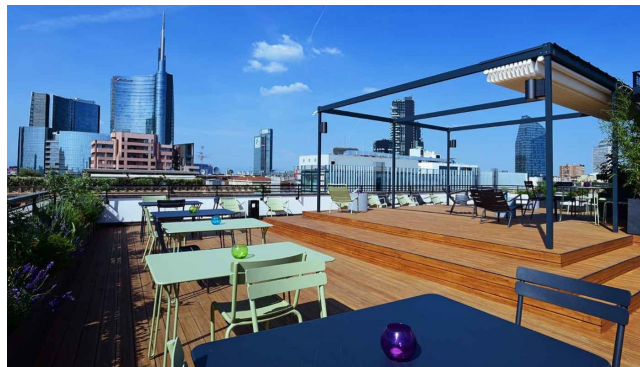

Location 2251

TERRAZZA
MODERNA
MILANO (MI)

Si può consultare la scheda online di questa location all'indirizzo <http://www.inlocation.it/location/2251>