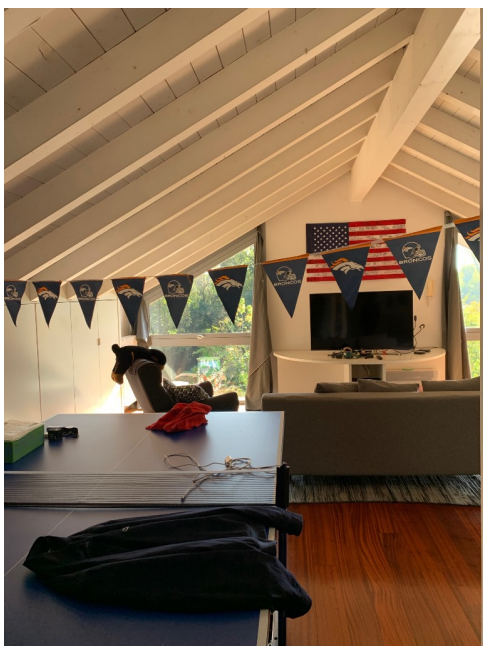

## Location 2247

VILLA  
MODERNA  
MILANO (MI)

Si può consultare la scheda online di questa location all'indirizzo <http://www.inlocation.it/location/2247>