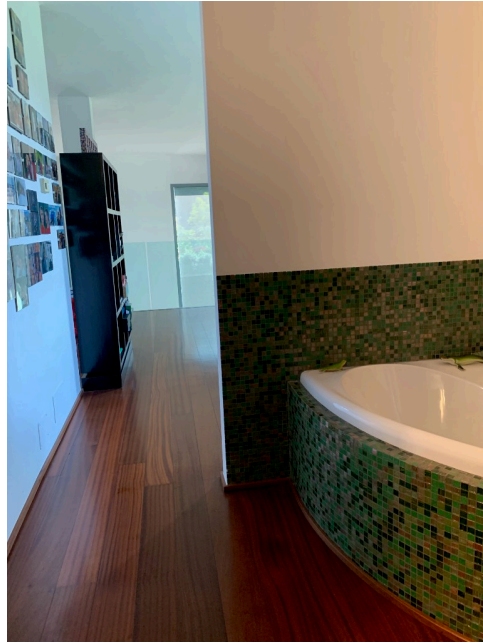

## Location 2247

VILLA  
MODERNA  
MILANO (MI)

Si può consultare la scheda online di questa location all'indirizzo <http://www.inlocation.it/location/2247>