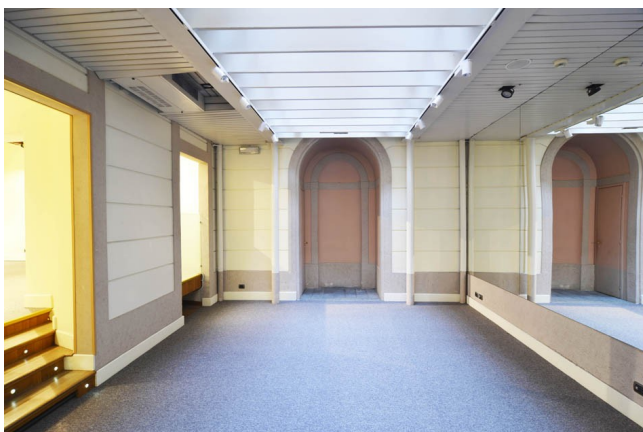

## Location 2245

SPAZIO EVENTI  
CLASSICO  
MILANO (MI)

Si può consultare la scheda online di questa location all'indirizzo <http://www.inlocation.it/location/2245>