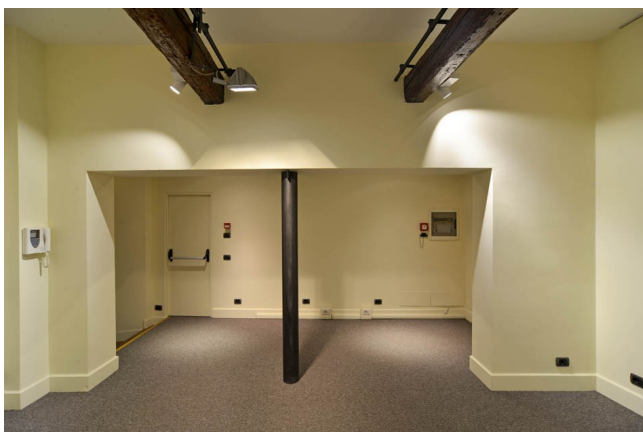

## Location 2245

SPAZIO EVENTI  
CLASSICO  
MILANO (MI)

Si può consultare la scheda online di questa location all'indirizzo <http://www.inlocation.it/location/2245>