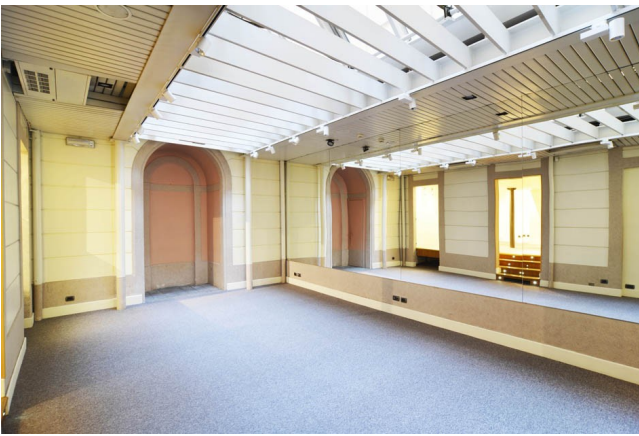

## Location 2245

SPAZIO EVENTI  
CLASSICO  
MILANO (MI)

Si può consultare la scheda online di questa location all'indirizzo <http://www.inlocation.it/location/2245>