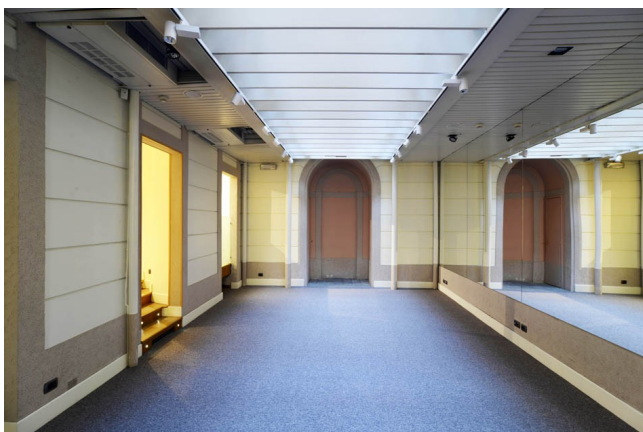

## Location 2245

SPAZIO EVENTI  
CLASSICO  
MILANO (MI)

Si può consultare la scheda online di questa location all'indirizzo <http://www.inlocation.it/location/2245>