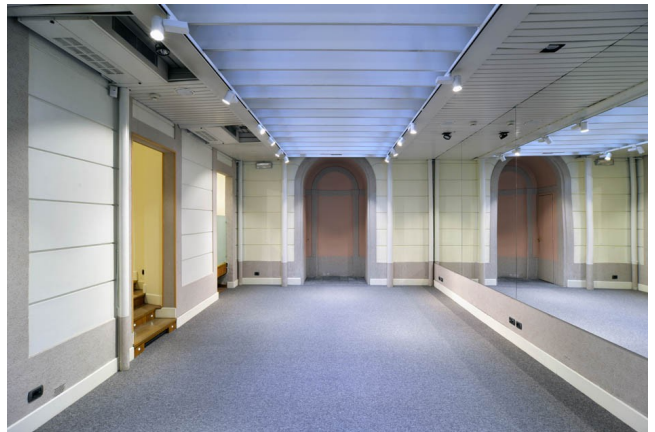

## Location 2245

SPAZIO EVENTI  
CLASSICO  
MILANO (MI)

Si può consultare la scheda online di questa location all'indirizzo <http://www.inlocation.it/location/2245>