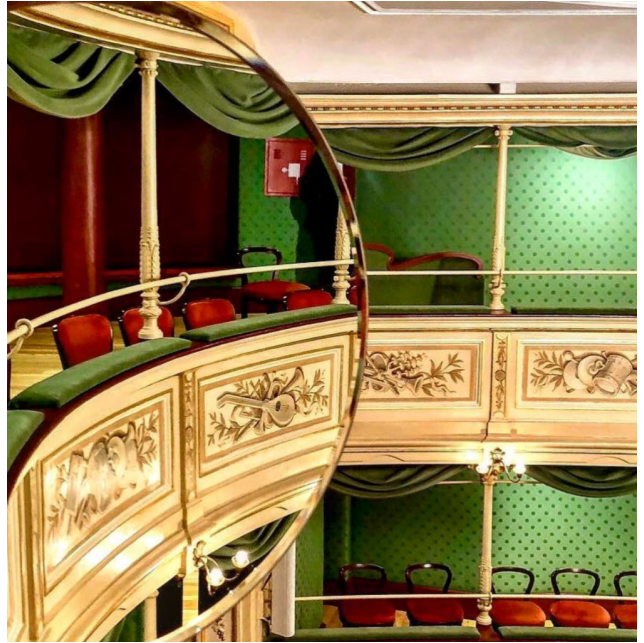

## Location 2244

TEATRO  
ANTICO  
MILANO (MI)

Si può consultare la scheda online di questa location all'indirizzo <http://www.inlocation.it/location/2244>