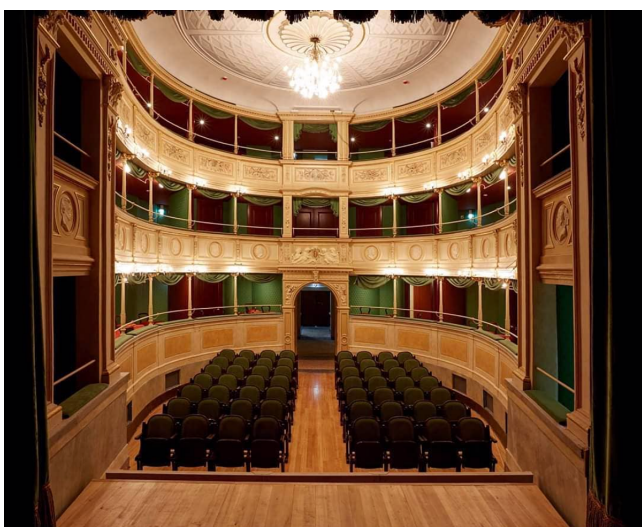

## Location 2244

TEATRO  
ANTICO  
MILANO (MI)

Si può consultare la scheda online di questa location all'indirizzo <http://www.inlocation.it/location/2244>