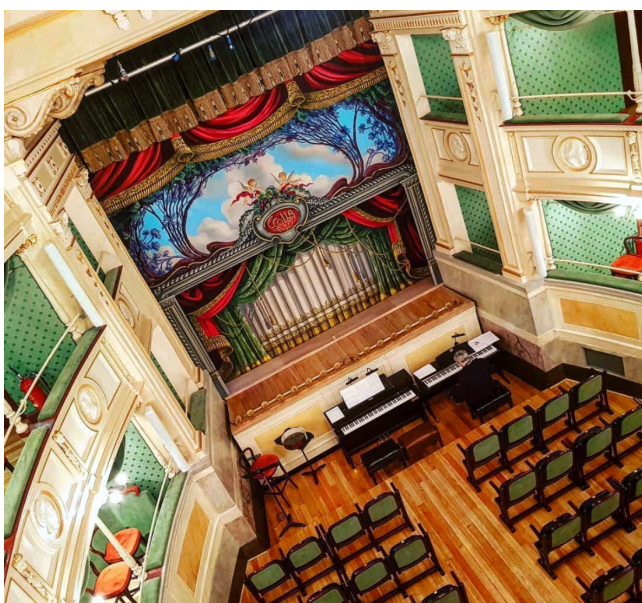

## Location 2244

TEATRO  
ANTICO  
MILANO (MI)

Si può consultare la scheda online di questa location all'indirizzo <http://www.inlocation.it/location/2244>