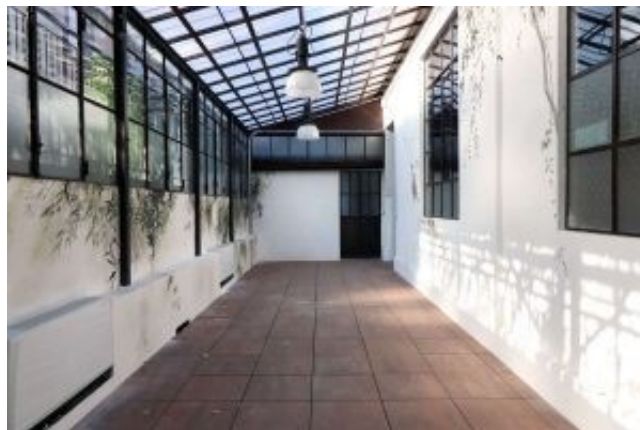

Location 2243

LOFT
INDUSTRIALE
MILANO (MI)

Si può consultare la scheda online di questa location all'indirizzo <http://www.inlocation.it/location/2243>