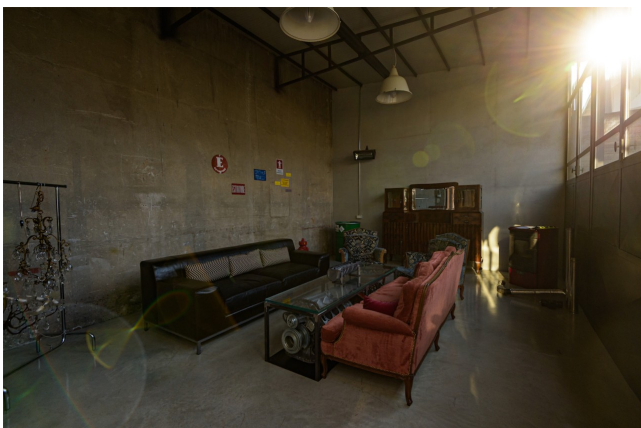

Location 2242

LOFT
INDUSTRIALE
MILANO (MI)

Si può consultare la scheda online di questa location all'indirizzo <http://www.inlocation.it/location/2242>