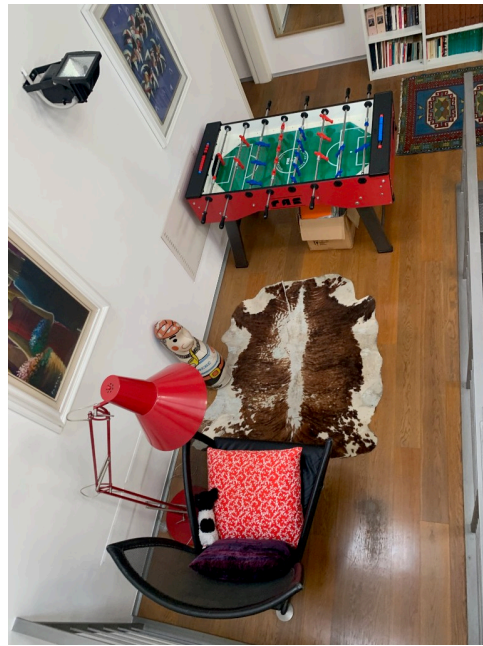

Location 2237

LOFT
CONTEMPORANEO
MILANO (MI)

Si può consultare la scheda online di questa location all'indirizzo <http://www.inlocation.it/location/2237>