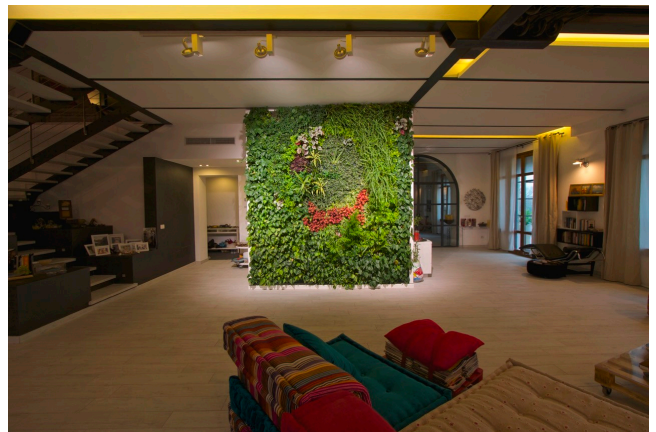

## Location 2236

LOFT  
BOHEMIEN  
MILANO (MI)

Si può consultare la scheda online di questa location all'indirizzo <http://www.inlocation.it/location/2236>