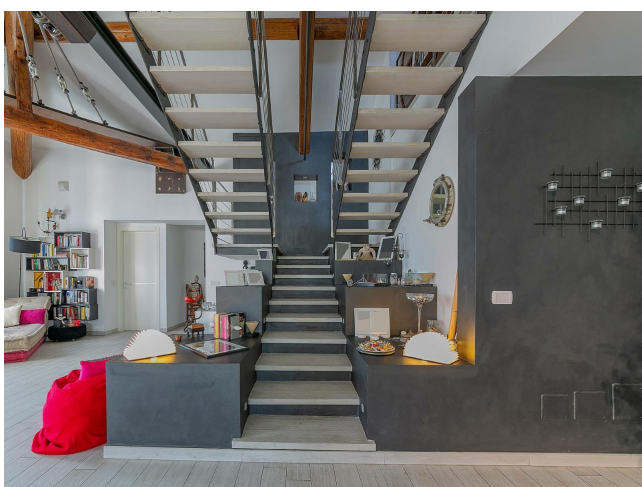

## Location 2236

LOFT  
BOHEMIEN  
MILANO (MI)

Si può consultare la scheda online di questa location all'indirizzo <http://www.inlocation.it/location/2236>