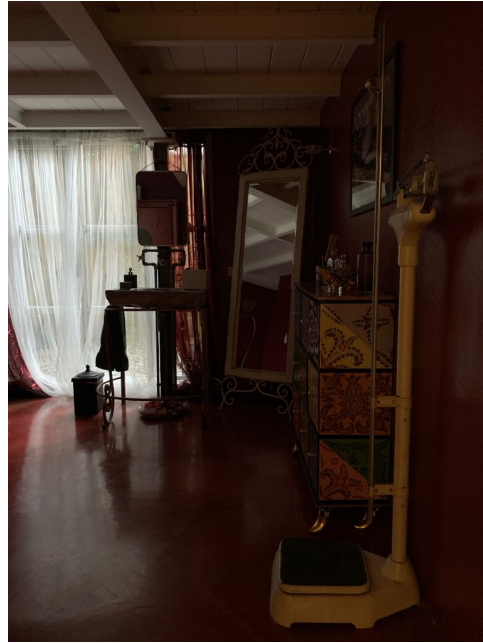

Location 2231

LOFT
MODERNO
MILANO (MI)

Si può consultare la scheda online di questa location all'indirizzo <http://www.inlocation.it/location/2231>