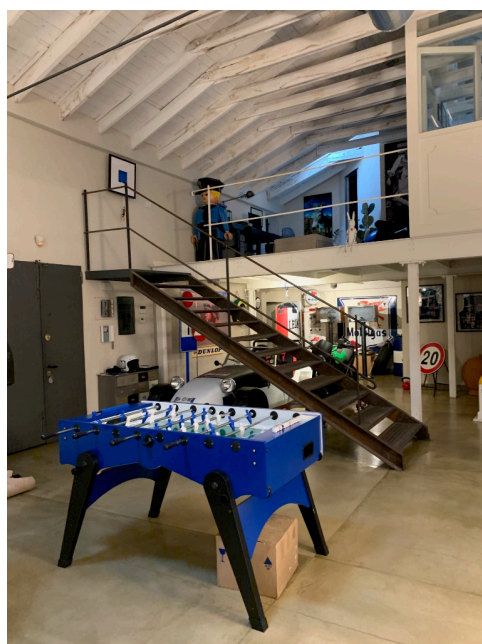

Location 2231

LOFT
MODERNO
MILANO (MI)

Si può consultare la scheda online di questa location all'indirizzo <http://www.inlocation.it/location/2231>