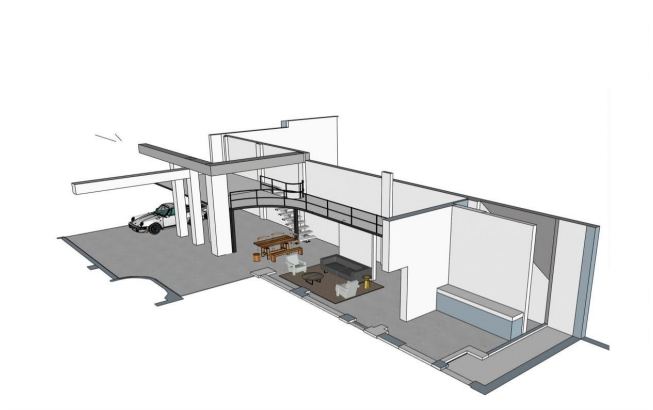

Location 2229

LOFT
MODERNO
MILANO (MI)

Si può consultare la scheda online di questa location all'indirizzo <http://www.inlocation.it/location/2229>