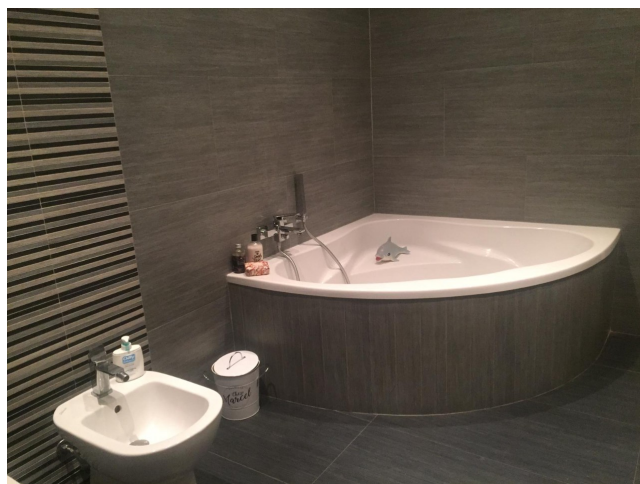

Location 2228

LOFT
CONTEMPORANEO
MILANO (MI)

Si può consultare la scheda online di questa location all'indirizzo <http://www.inlocation.it/location/2228>