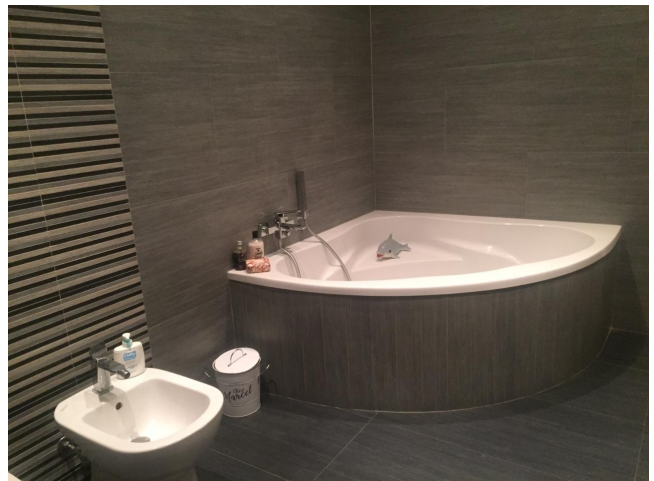

Location 2228

LOFT
CONTEMPORANEO
MILANO (MI)

Si può consultare la scheda online di questa location all'indirizzo <http://www.inlocation.it/location/2228>