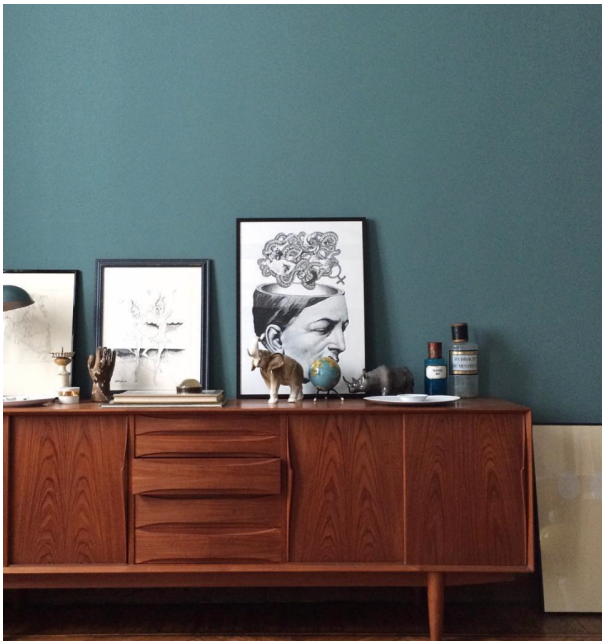

## Location 2225

APPARTAMENTO  
BOHEMIEN  
MILANO (MI)

Si può consultare la scheda online di questa location all'indirizzo <http://www.inlocation.it/location/2225>