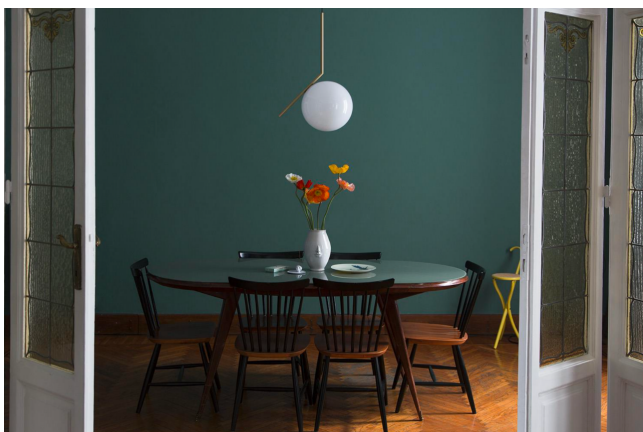

## Location 2225

APPARTAMENTO  
BOHEMIEN  
MILANO (MI)

Si può consultare la scheda online di questa location all'indirizzo <http://www.inlocation.it/location/2225>