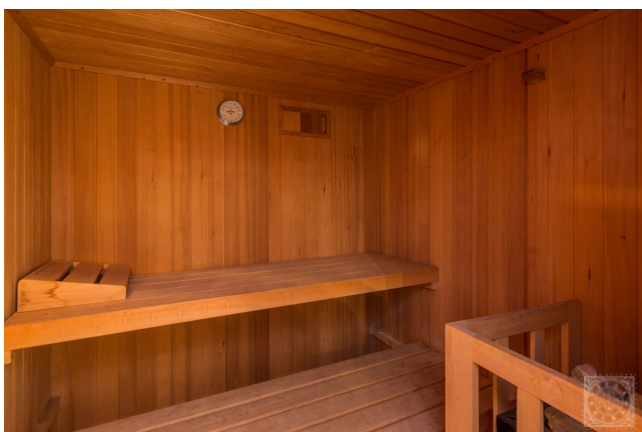

Location 2220

VILLA
MODERNA
COMO (CO)

Villa sul Lago di Como

Si può consultare la scheda online di questa location all'indirizzo <http://www.inlocation.it/location/2220>