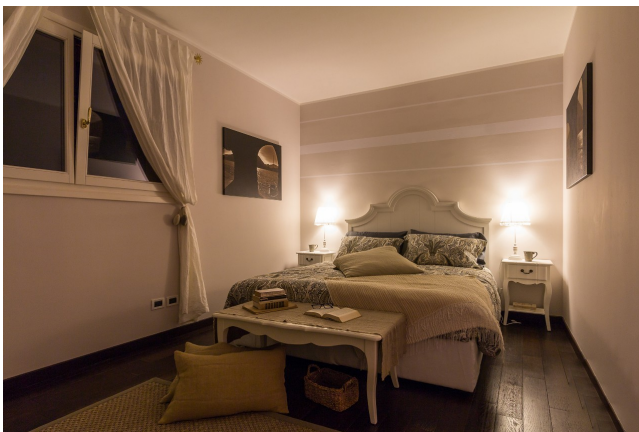

Location 2220

VILLA
MODERNA
COMO (CO)

Villa sul Lago di Como

Si può consultare la scheda online di questa location all'indirizzo <http://www.inlocation.it/location/2220>