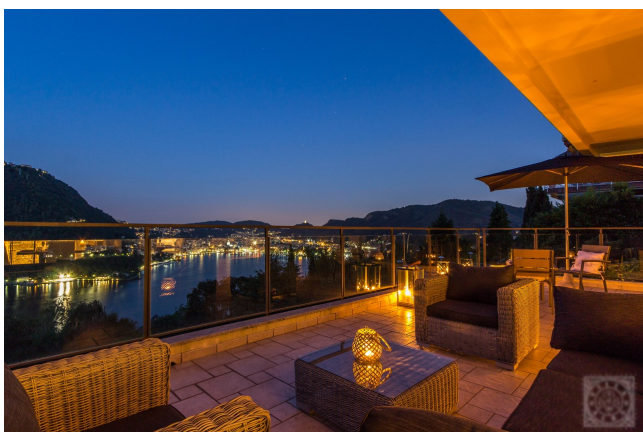

Location 2220

VILLA
MODERNA
COMO (CO)

Villa sul Lago di Como

Si può consultare la scheda online di questa location all'indirizzo <http://www.inlocation.it/location/2220>