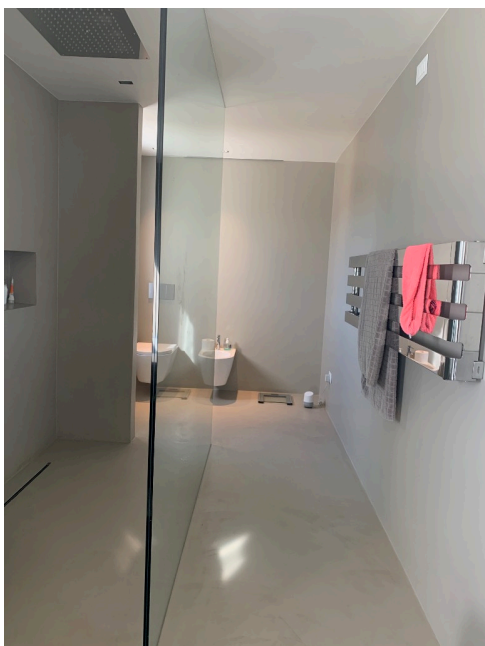

## Location 2216

VILLA  
MODERNA  
MONZA/BRIANZA (MI)

Si può consultare la scheda online di questa location all'indirizzo <http://www.inlocation.it/location/2216>