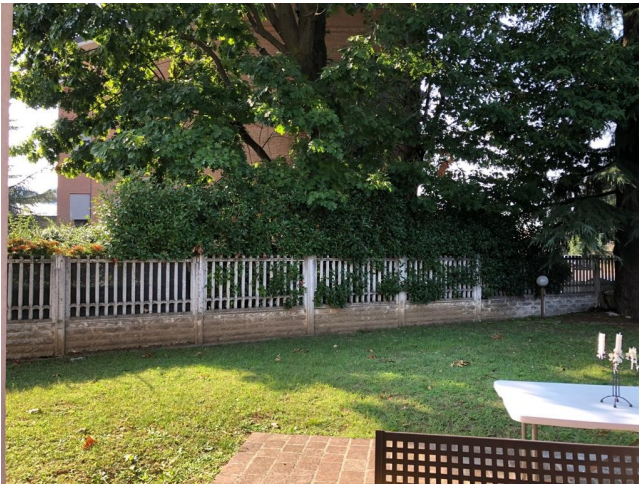

Location 2213

VILLA
CONTEMPORANEA
MONZA/BRIANZA (MI)

Si può consultare la scheda online di questa location all'indirizzo <http://www.inlocation.it/location/2213>