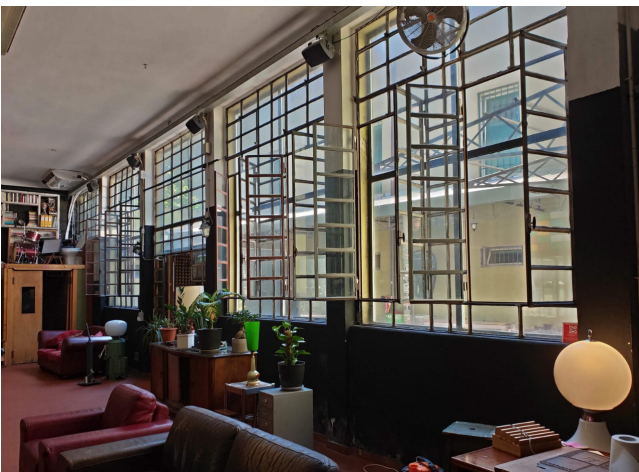

Location 2212

LOFT
BOHEMIEN
MILANO (MI)

Si può consultare la scheda online di questa location all'indirizzo <http://www.inlocation.it/location/2212>