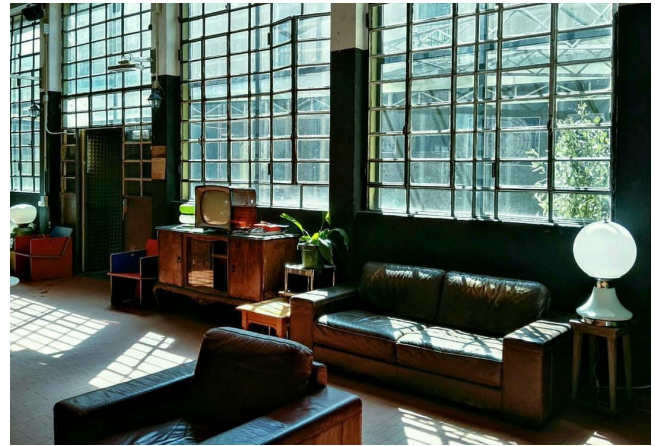

Location 2212

LOFT
BOHEMIEN
MILANO (MI)

Si può consultare la scheda online di questa location all'indirizzo <http://www.inlocation.it/location/2212>