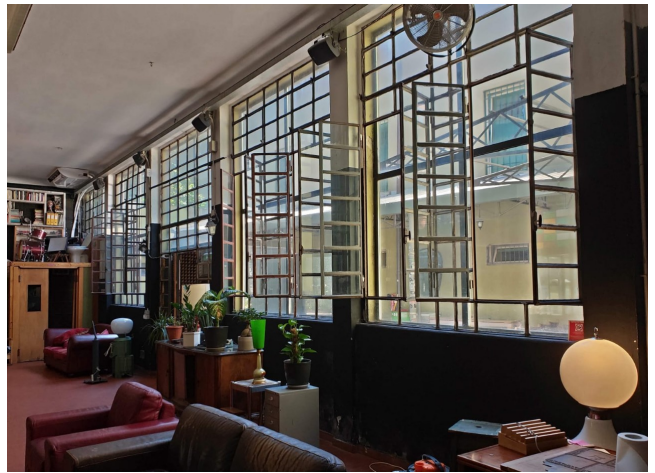

Location 2212

LOFT
BOHEMIEN
MILANO (MI)

Si può consultare la scheda online di questa location all'indirizzo <http://www.inlocation.it/location/2212>