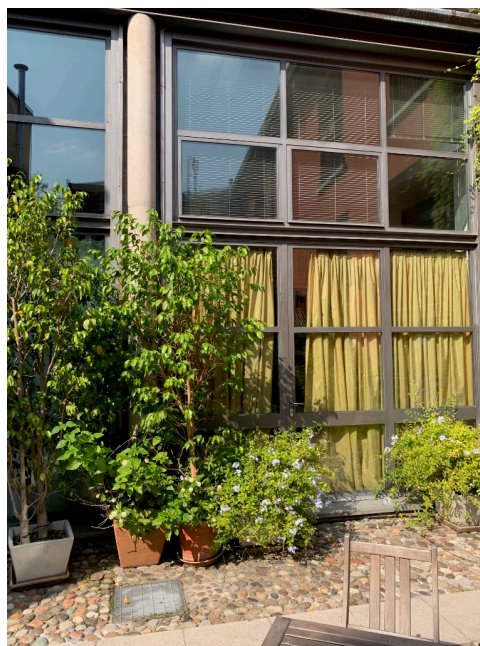

Location 2209

LOFT
CONTEMPORANEO
MILANO (MI)

Si può consultare la scheda online di questa location all'indirizzo <http://www.inlocation.it/location/2209>