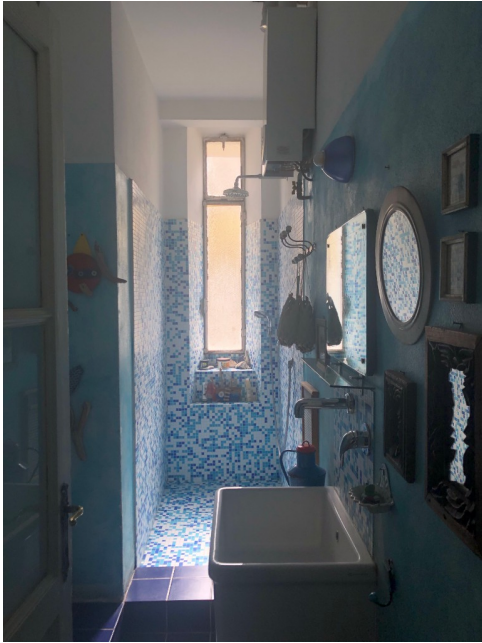

Location 2203

APPARTAMENTO
BOHEMIEN
MILANO (MI)

Si può consultare la scheda online di questa location all'indirizzo <http://www.inlocation.it/location/2203>